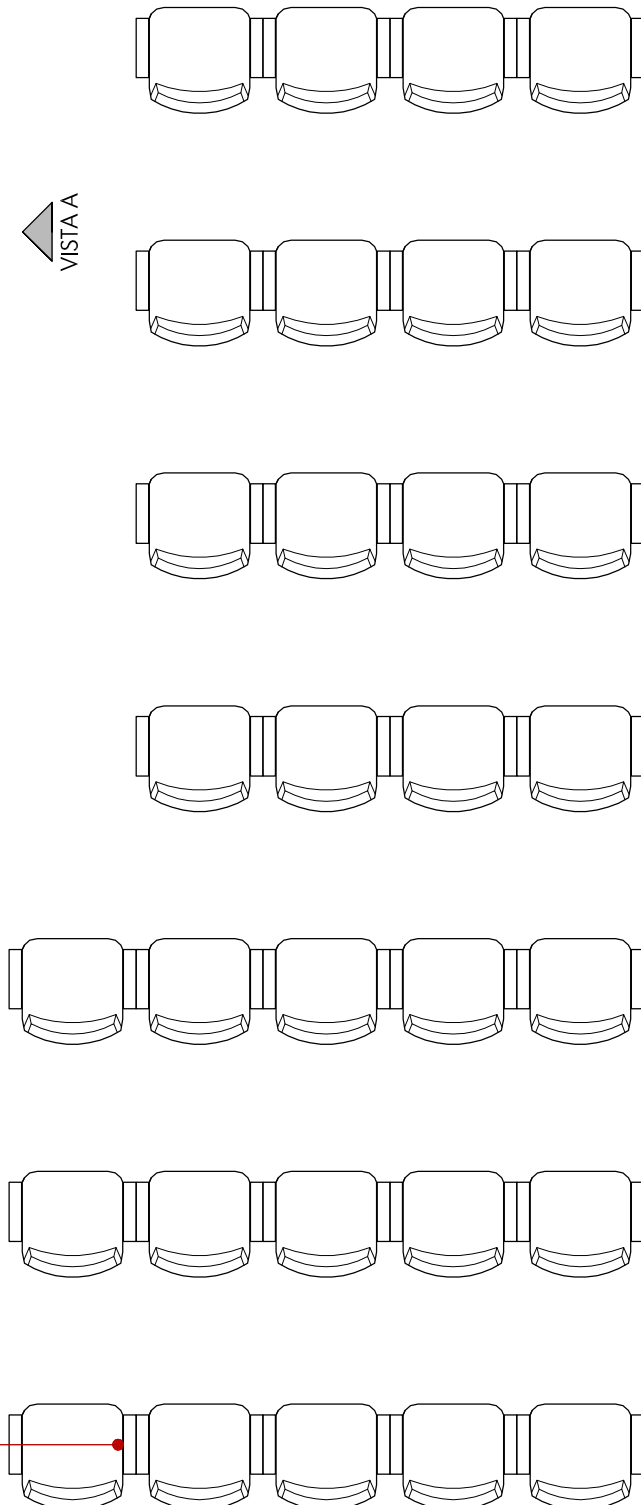

Layout com disposição das cadeiras com possibilidade de 31 lugares

Bancada com móvel com portas de abrir e nichos em Mdf Carvalho Ébano Duratex com puxadores tipo barra

396

55

72

60

60

60

50

60

50

60

50

60

50

60

60

VISTA A

PLANTA BAIXA