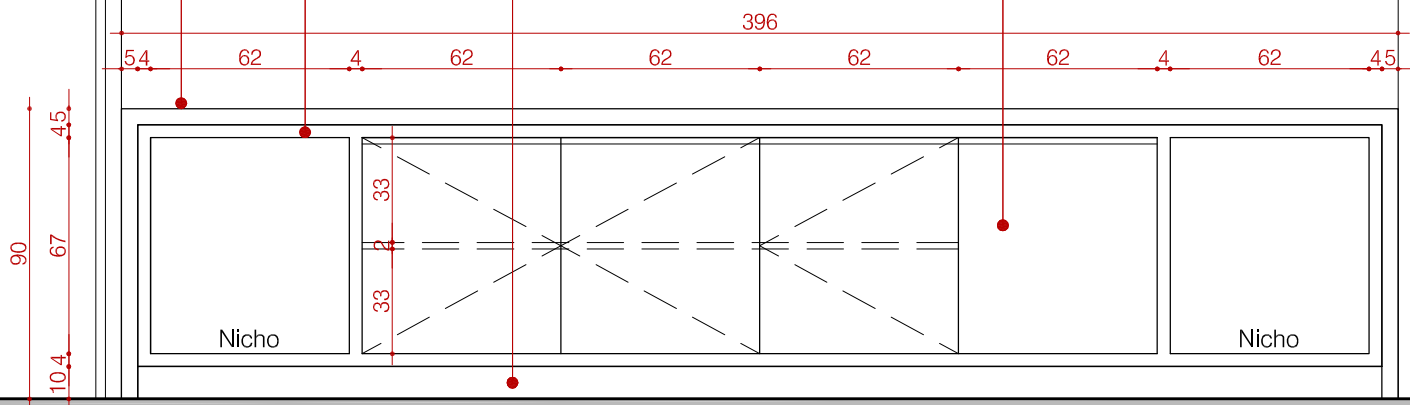

Bancada em Mdf Carvalho Ébano Duratex - Profundidade = 55cm.

Móvel recuado 4cm em relação a bancada com portas de abrir e uma prateleira interna em Mdf Carvalho Ébano Duratex com puxadores tipo barra

Rodapé em Mdf Carvalho Ébano Duratex

Porta de abrir estilo gaveta com aramado de lixeira dupla embutida

VISTA A

OBSERVAÇÕES:

- * Todo o móvel será executado em Mdf Carvalho Ébano Duratex. A parte interna poderá ser em Mdf Branco Liso;
- * O acabamento externo será com chapa em 3,6mm. E os acabamentos internos em 1,8mm;
- * Todas as portas de abrir e gavetas serão com puxadores tipo barra;
- * Observar projeções de indicações de prateleiras internas dentro do móvel;
- * Conferir medidas no local antes do início da execução dos móveis.