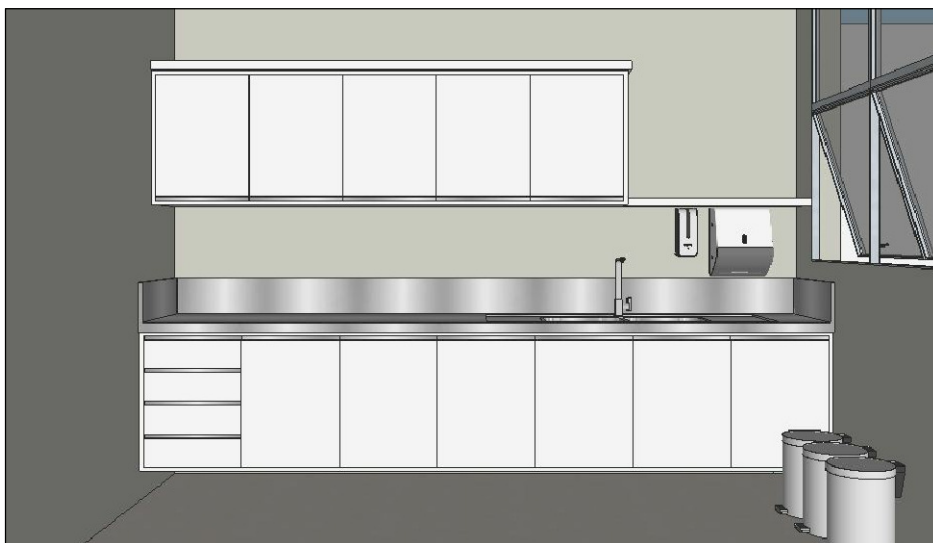

Armário aéreo com portas de abrir com puxadores tipo barra e com uma prateleira interna em Mdf Branco Liso Resistente à Umidade

Balcão com uma prateleira interna com portas de abrir e gavetas com puxadores tipo barra e em Mdf Branco Liso Resistente à Umidade

Bancada em Inox liso com rodapia de 20cm de altura

Prateleira superior em Mdf Branco Liso Resistente à Umidade

VISTA A