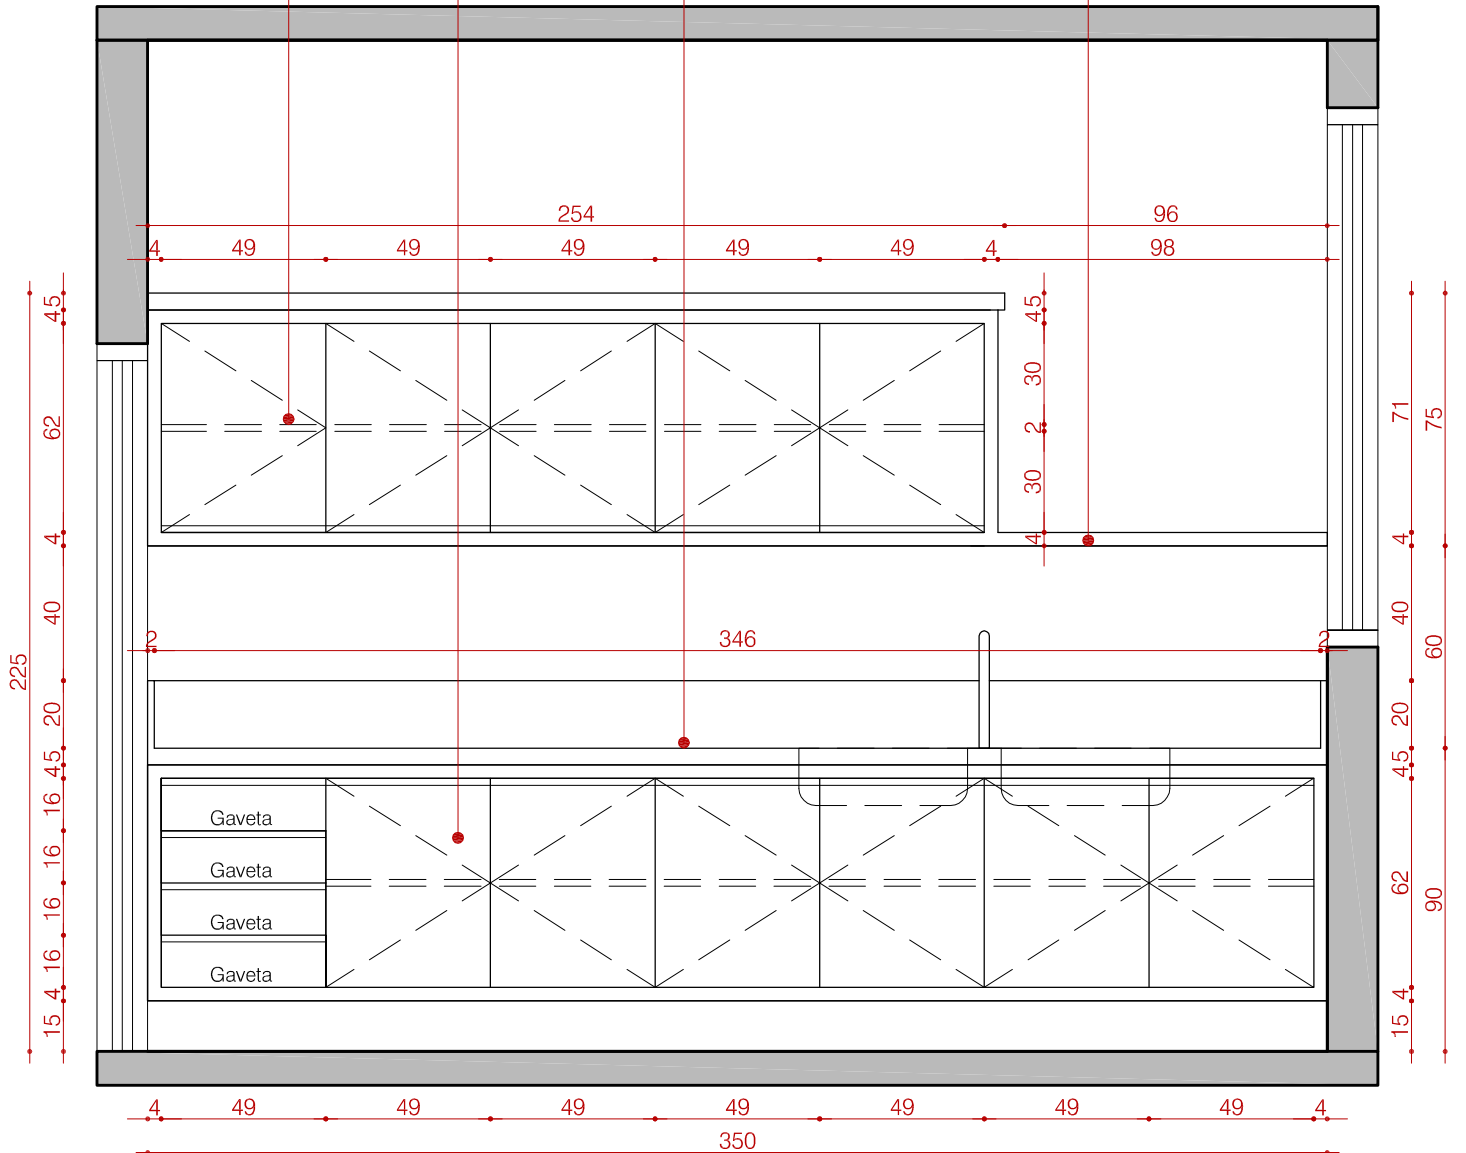

Armário aéreo com portas de abrir com puxadores tipo barra e com uma prateleira interna em Mdf Branco Liso Resistente à Umidade

Balcão com uma prateleira interna com portas de abrir e gavetas com puxadores tipo barra e em Mdf Branco Liso Resistente à Umidade

Bancada em Inox liso com rodapia de 20cm de altura

Prateleira superior em Mdf Branco Liso Resistente à Umidade

VISTA A