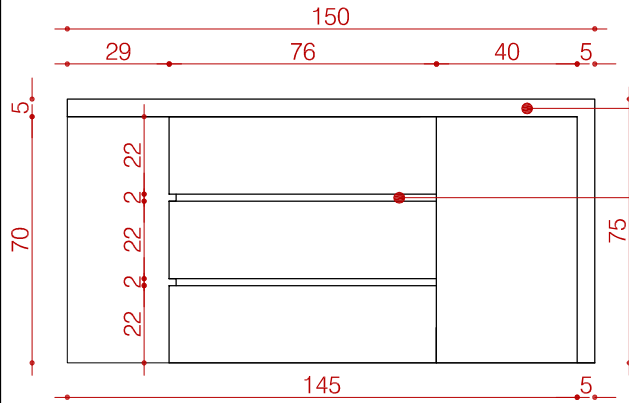

Bancada em Mdf Branco Liso Resistente à Umidade

Painel em Mdf Branco Liso Resistente à Umidade com detalhes em negativos

VISTA B

Gavetas em Mdf Branco Liso Resistente à Umidade com puxadores tipo barra

VISTA C

Bancada em Mdf Branco Liso Resistente à Umidade

Painel em Mdf Branco Liso Resistente à Umidade com detalhes em negativos

VISTA D