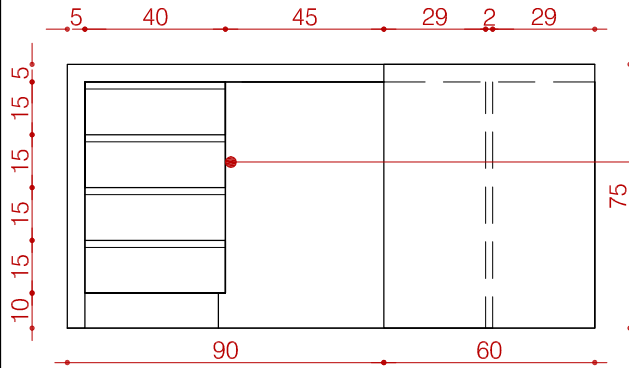

Bancada em Mdf Branco Liso Resistente à Umidade

Painel em Mdf Branco Liso Resistente à Umidade com detalhes em negativos

VISTA B

Gavetas em Mdf Branco Liso Resistente à Umidade com puxadores tipo barra

VISTA C

Bancada em Mdf Branco Liso Resistente à Umidade

Painel em Mdf Branco Liso Resistente à Umidade com detalhes em negativos

VISTA D