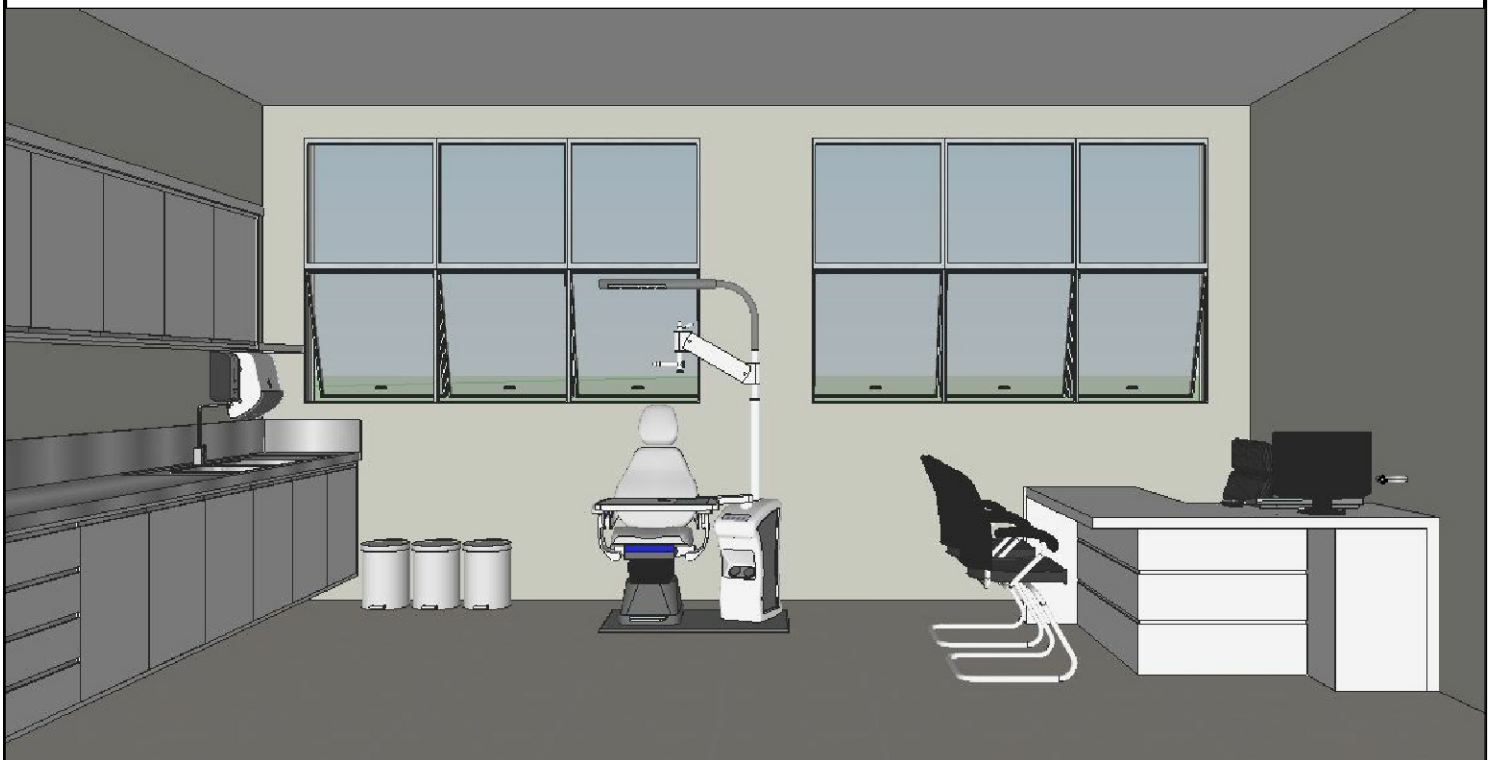

PLANTA BAIXA

OBSERVAÇÕES:

- * Todos os móveis, a mesa de atendimento, o balcão e o armário aéreo serão executados em Mdf Branco Liso Resistente à Umidade;
- * Todas as portas de abrir e gavetas serão com puxadores tipo barra;
- * O tampo da bancada e a pia serão executados em Inox liso, a bancada terá rodapia de 20cm de altura;
- * Observar projeções de indicações de prateleiras internas dentro do balcão e armário aéreo;
- * O balcão será suspenso 15cm;
- * Conferir medidas no local antes do início da execução dos móveis.