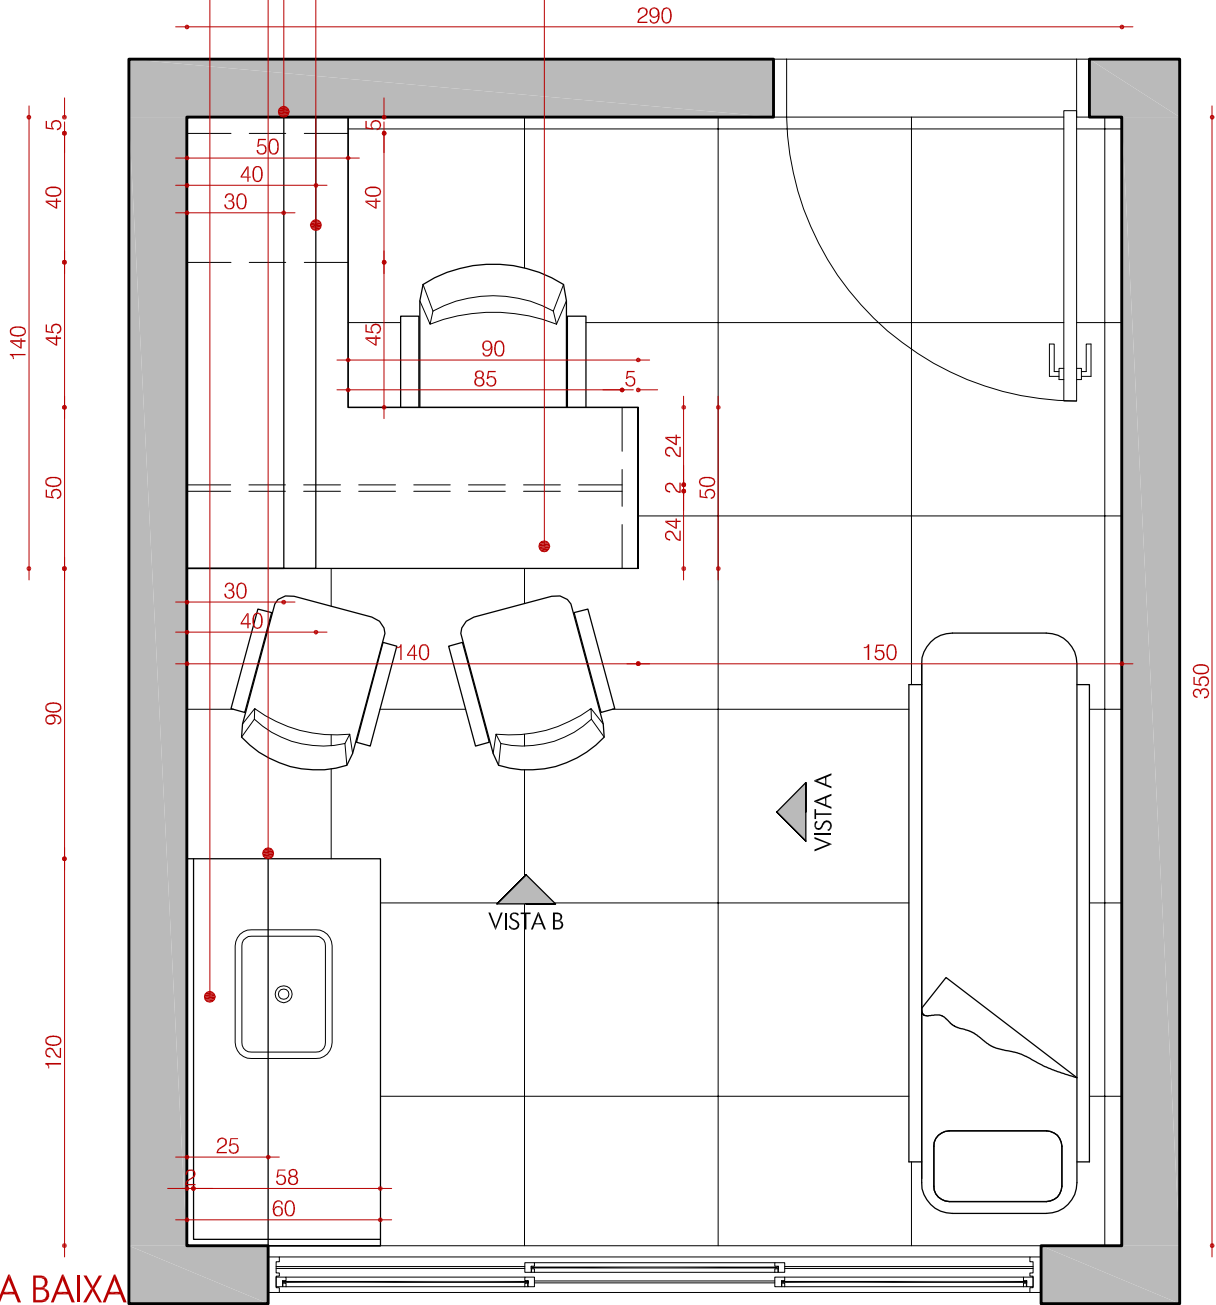

MODELO PADRÃO DE MÓVEIS PARA TODOS OS CONSULTÓRIOS

Observação: Esses móveis especificados e detalhados serão todos iguais em todos os consultórios.
Conferir no local, em cada consultório, a posição dos móveis para cada sala.

Balcão com uma prateleira interna com portas de abrir e gavetas com puxadores tipo barra e em Mdf Branco Liso Resistente à Umidade.
Com Bancada em Inox liso com rodapia de 20cm de altura e cuba em inox de 40cm X 30cm x 14cm

Mesa de Atendimento em Mdf Branco Liso Resistente à Umidade

PLANTA BAIXA

OBSERVAÇÕES:

- * Todos os móveis serão executados em Mdf Branco Liso Resistente à Umidade;
- * Todas as portas de abrir e gavetas serão com puxadores tipo barra;
- * O tampo da bancada será executado em Inox liso, com rodapia de 20cm de altura;
- * Observar projeções de indicações de prateleiras internas dentro do balcão e armário aéreo;
- * O balcão será suspenso 15cm;
- * Conferir medidas no local antes do início da execução dos móveis.