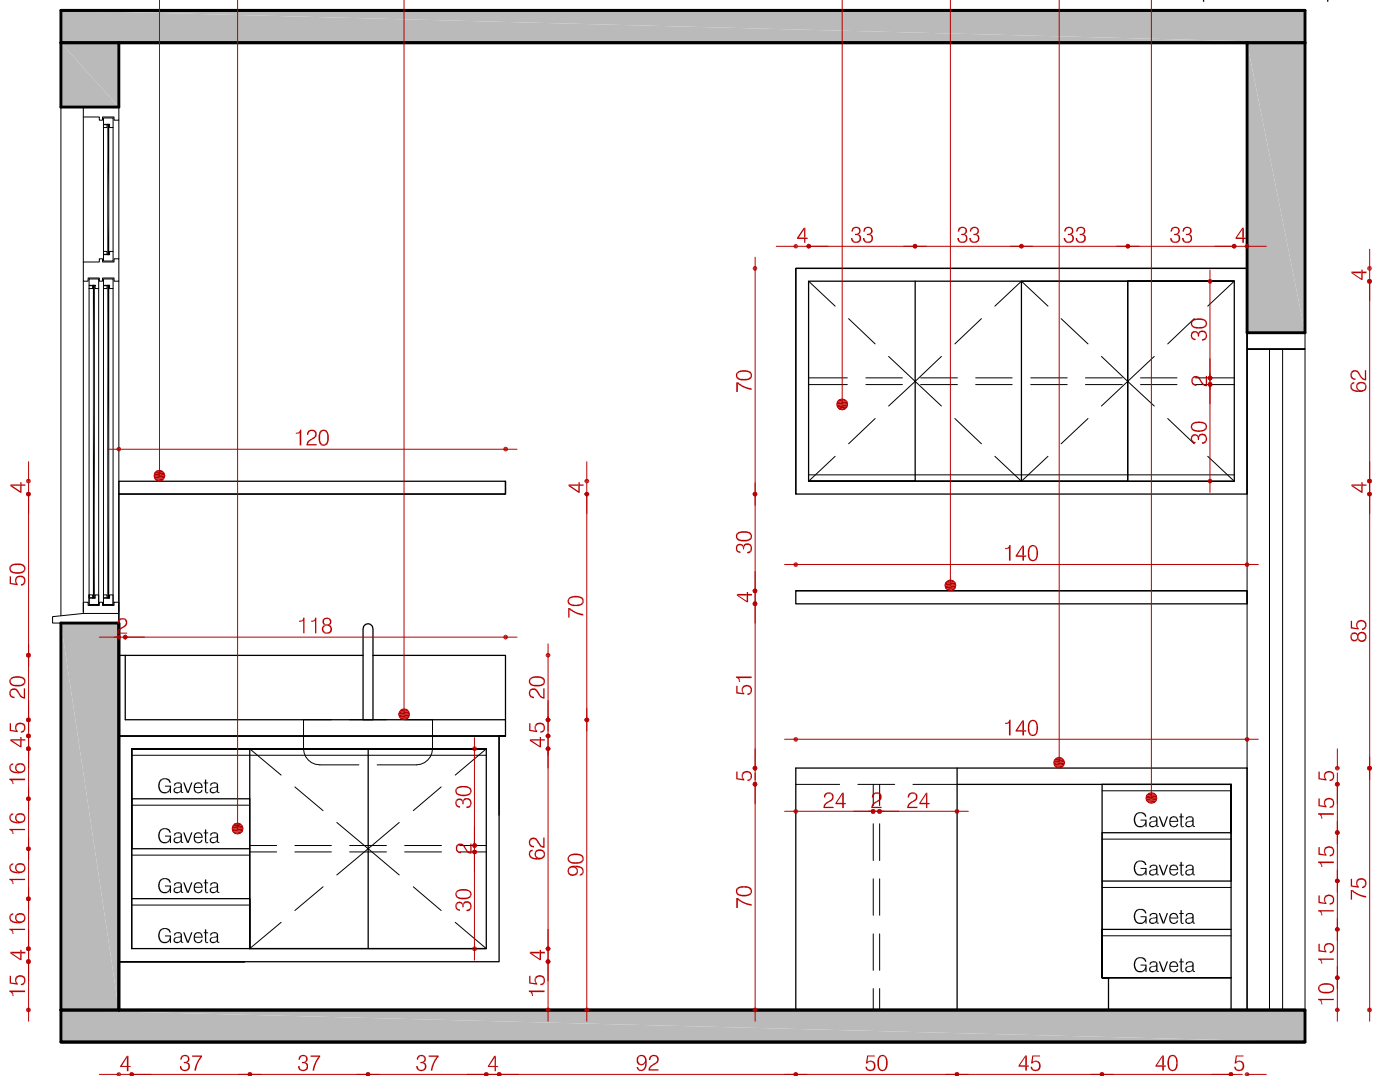

MODELO PADRÃO DE MÓVEIS PARA TODOS OS CONSULTÓRIOS

Observação: Esses móveis especificados e detalhados serão todos iguais em todos os consultórios.

Conferir no local, em cada consultório, a posição dos móveis para cada sala.

Prateleira em Mdf Branco Liso Resistente à Umidade

Balcão com uma prateleira interna com portas de abrir e gavetas com puxadores tipo barra e em Mdf Branco Liso Resistente à Umidade

Bancada em Inox liso com rodapia de 20cm de altura e cuba em inox de 40cm X 30cm x 14cm

Armário aéreo com portas de abrir com puxadores tipo barra e com uma prateleira interna em Mdf Branco Liso Resistente à Umidade

Prateleira em Mdf Branco Liso Resistente à Umidade

Mesa de Atendimento em Mdf Branco Liso Resistente à Umidade

Gaveteiro em Mdf Branco Liso Resistente à Umidade com puxadores tipo barra

VISTA A