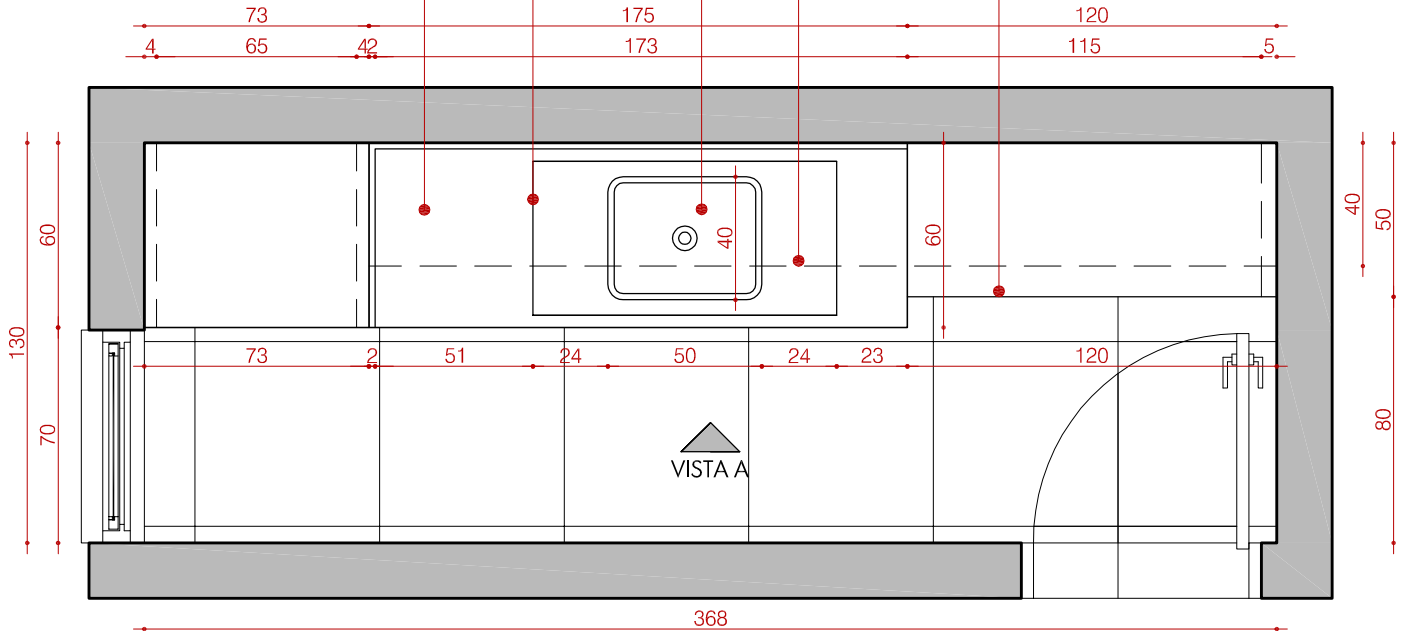

Balcão em Mdf Branco Liso Resistente à Umidade com portas de abrir e gavetas em Mdf e puxadores tipo barra. Tampo em Inox.

Marcação do rebaixo para área molhada no tampo em inox

Cuba em Inox 50cm x 40cm x 17cm

Projeção armário aéreo em Mdf Branco Liso Resistente à Umidade com portas de abrir e puxadores tipo barra

Bancada em Mdf Branco Liso Resistente à Umidade  
Espessura = 5cm

## PLANTA BAIXA