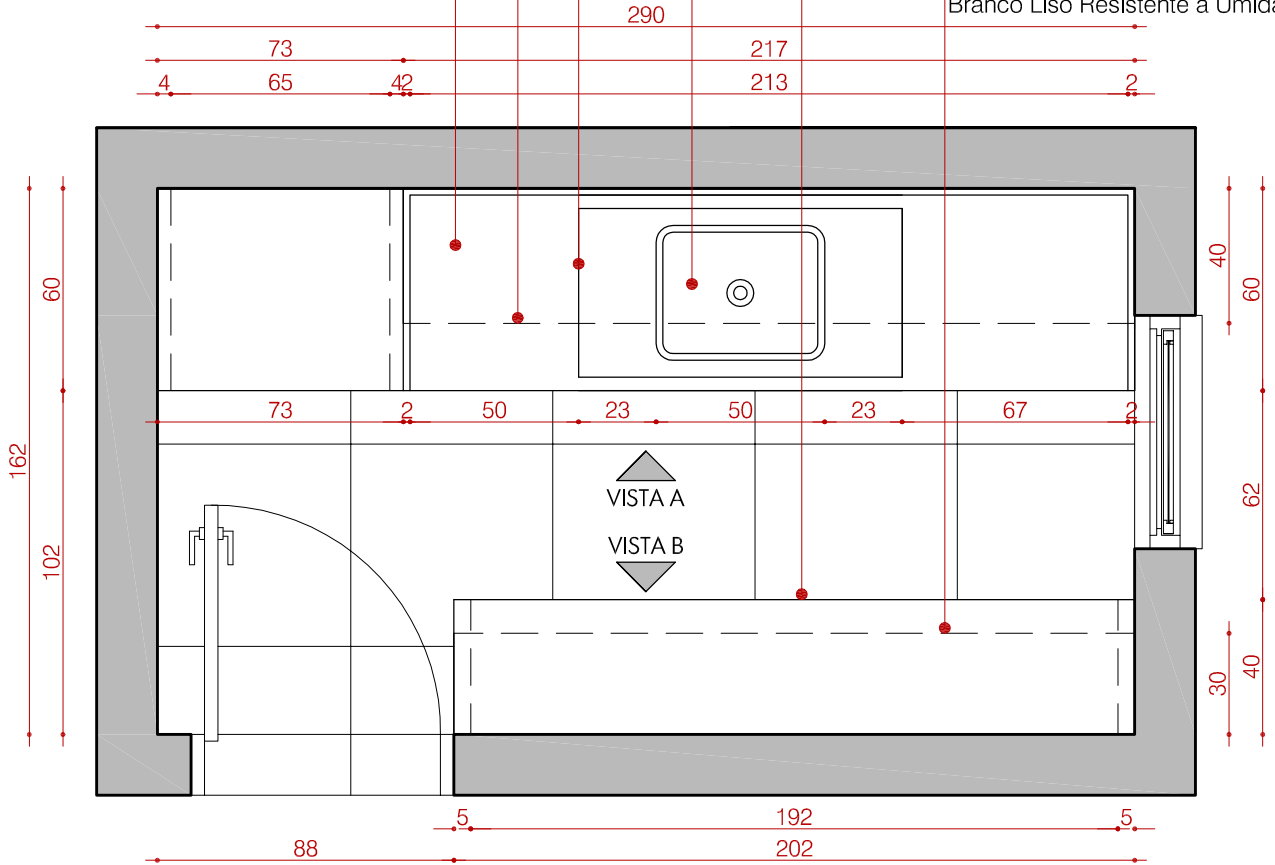

Balcão em Mdf Branco Liso Resistente à Umidade com portas de abrir e gavetas em Mdf e puxadores tipo barra. Tampo em Inox.

Projeção armário aéreo em Mdf Branco Liso Resistente à Umidade com portas de abrir e puxadores tipo barra

Marcação do rebaixo para área molhada no tampo em inox

Cuba em Inox 50cm x 40cm x 17cm

Bancada em Mdf Branco Liso Resistente à Umidade Espessura = 5cm

Projeção prateleira superior em Mdf Branco Liso Resistente à Umidade

PLANTA BAIXA

OBSERVAÇÕES:

- * Todo o móvel, bem como todas as portas de abrir e gavetas serão executados em Mdf Branco Liso Resistente à Umidade;
- * Todas as portas de abrir, portas pivotantes e gavetas serão com puxadores tipo barra;
- * O tampo da bancada e a pia serão executados em Inox liso;
- * Observar projeções de indicações de prateleiras internas dentro do balcão e armário aéreo;
- * O balcão será suspenso 15cm;
- * Conferir medidas no local antes do início da execução dos móveis.