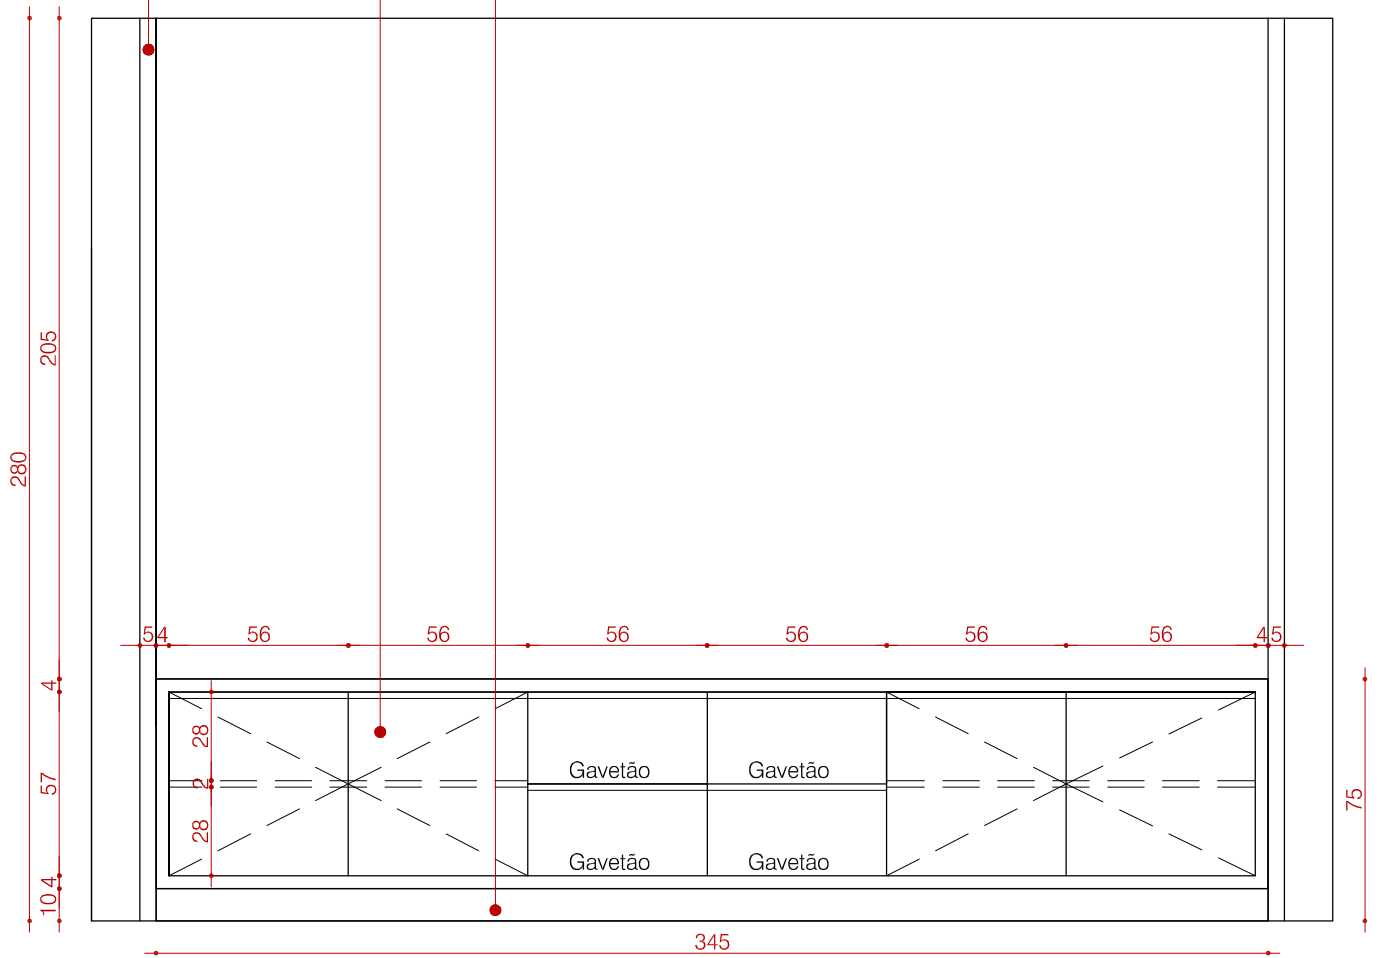

Painel lateral em Mdf Branco Liso Resistente à Umidade com detalhe em vidro jateado

Balcão com portas de abrir e gavetas em Mdf Branco Liso Resistente à Umidade com puxadores tipo barra

Rodapé em Mdf Branco Liso Resistente à Umidade

VISTA B