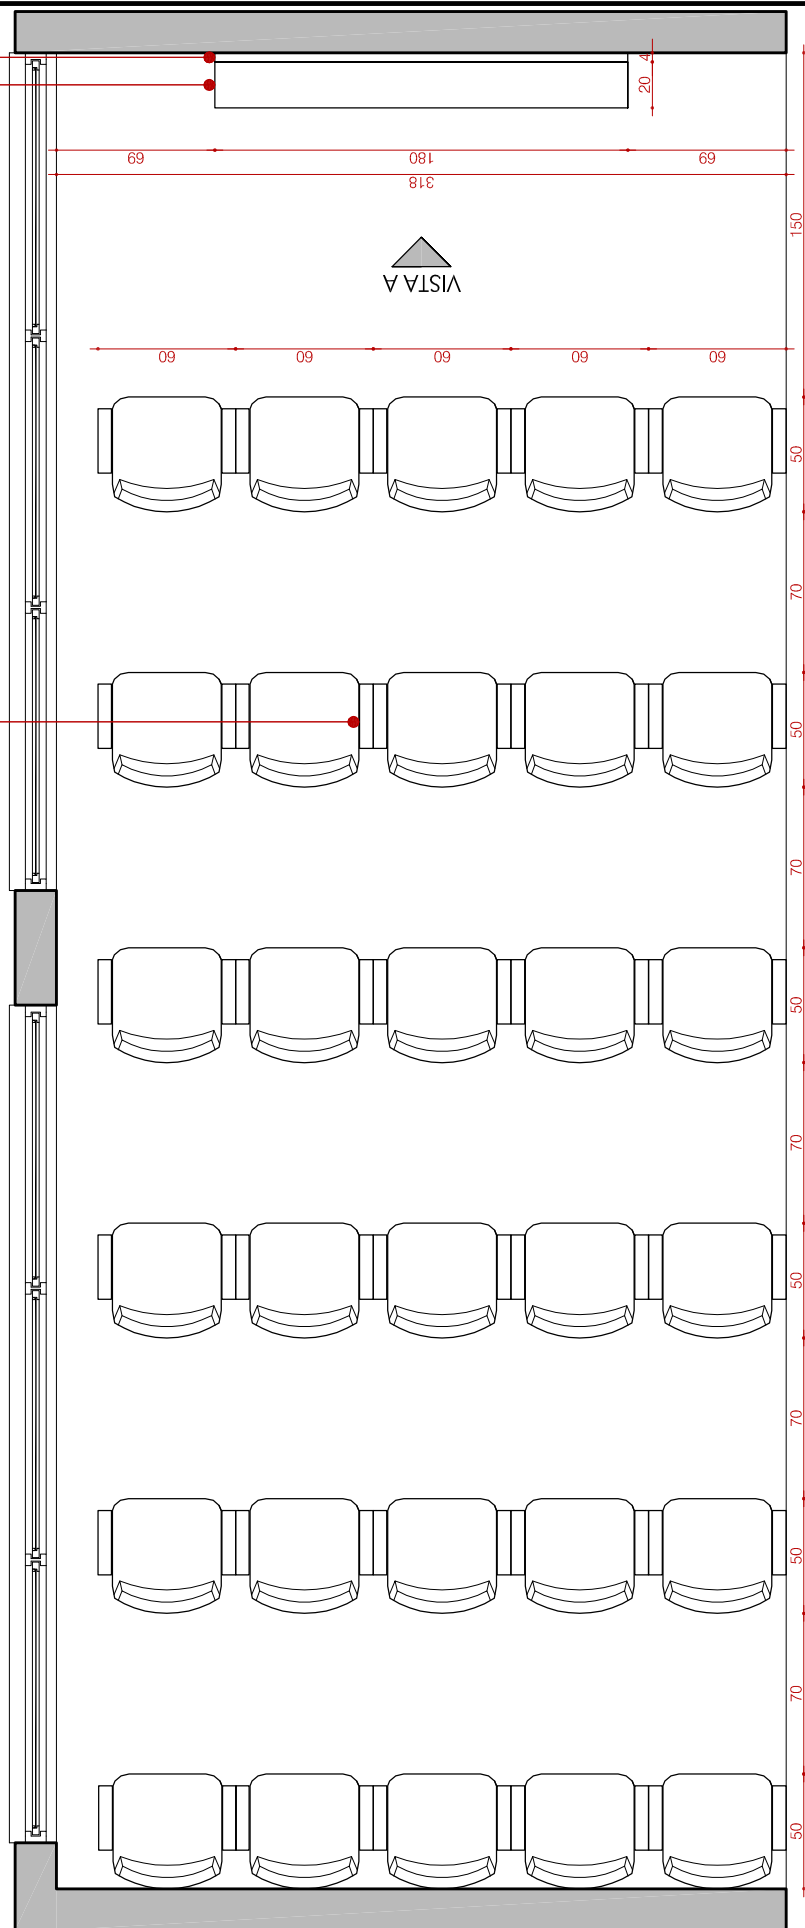

Painel sobre a parede em Mdf Branco Liso Resistente à Umidade com detalhes em negativo

Nicho em Mdf Branco Liso Resistente à Umidade para revistas

Layout com disposição das cadeiras com possibilidade de 30 lugares

PLANTA BAIXA