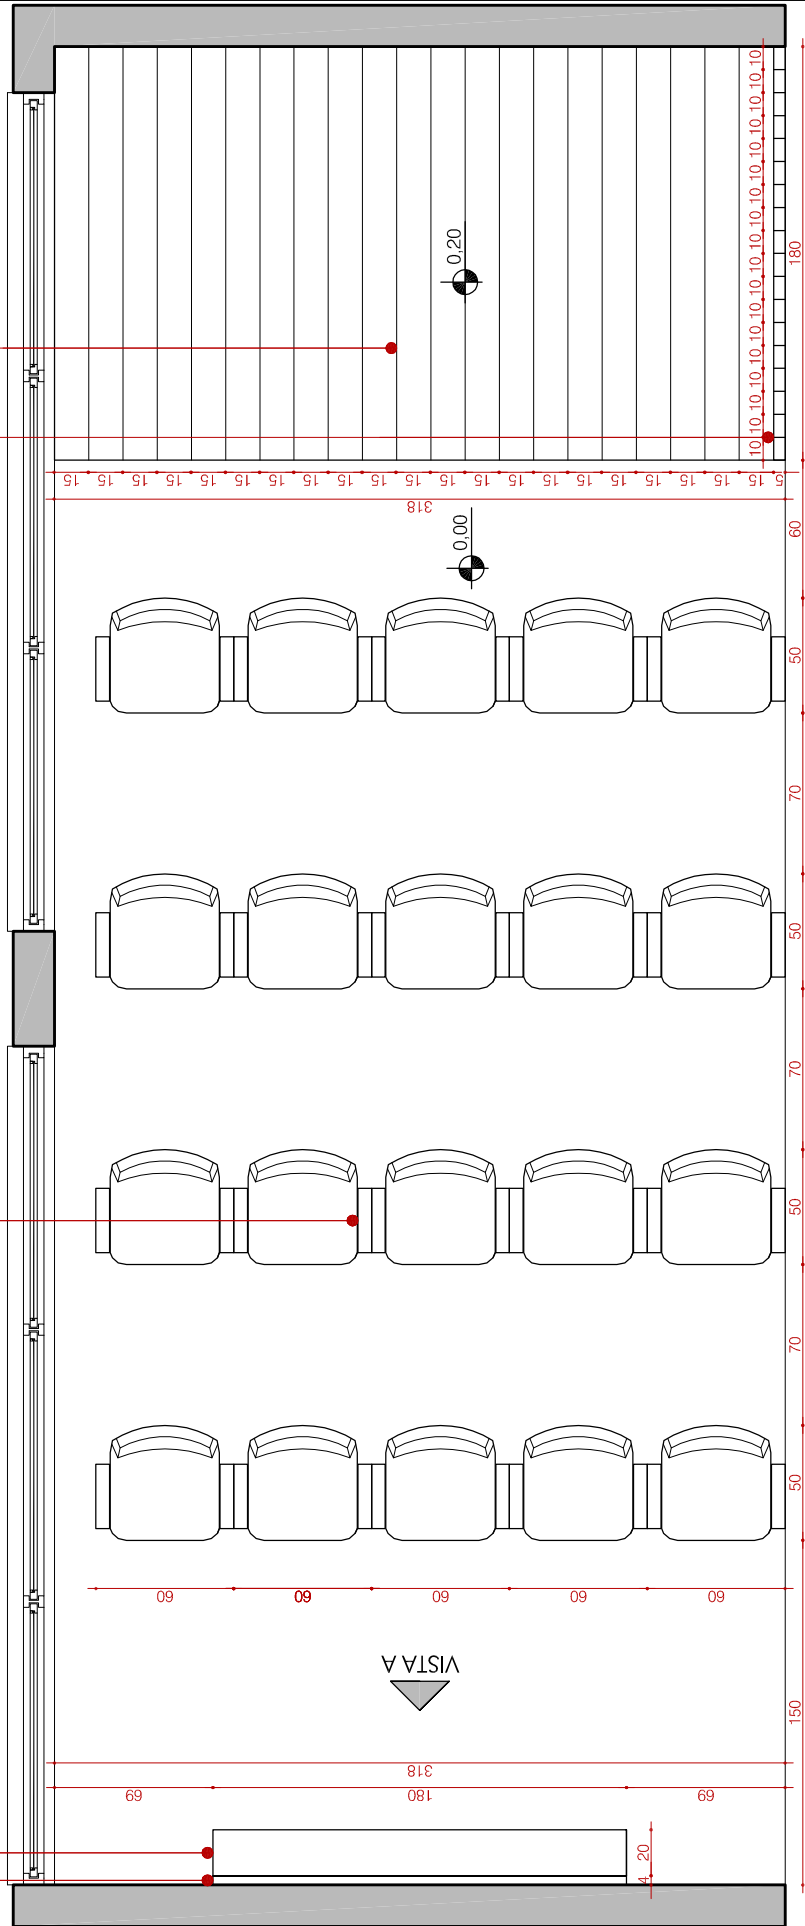

Painel sobre a parede em Mdf Branco Liso Resistente à Umidade com detalhes em negativo

Nicho em Mdf Branco Liso Resistente à Umidade para revistas

Layout com disposição das cadeiras com possibilidade de 20 lugares

Painel ripado com pontas arredondadas em Mdf Branco Liso Resistente à Umidade com ripas de 10cm x 5cm

Base em Mdf Branco Liso Resistente à Umidade com ripas de 15cm, sem afastamento entre elas

PLANTA BAIXA

VISTA B