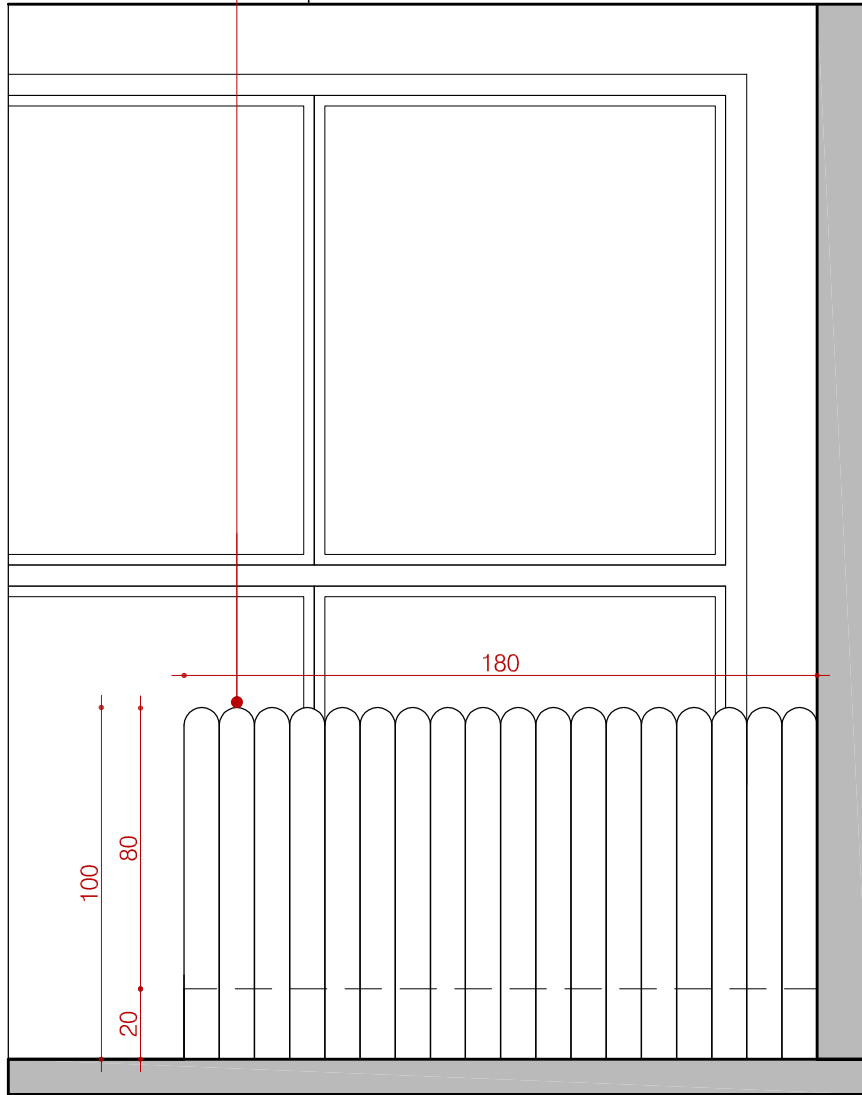

Painel ripado com pontas arredondadas em Mdf Branco Liso Resistente à Umidade com ripas de 10cm x 5cm

VISTA B

10 10 10 10 10 10 10 10 10 10 10 10 10 10 10 10

PLANTA BAIXA