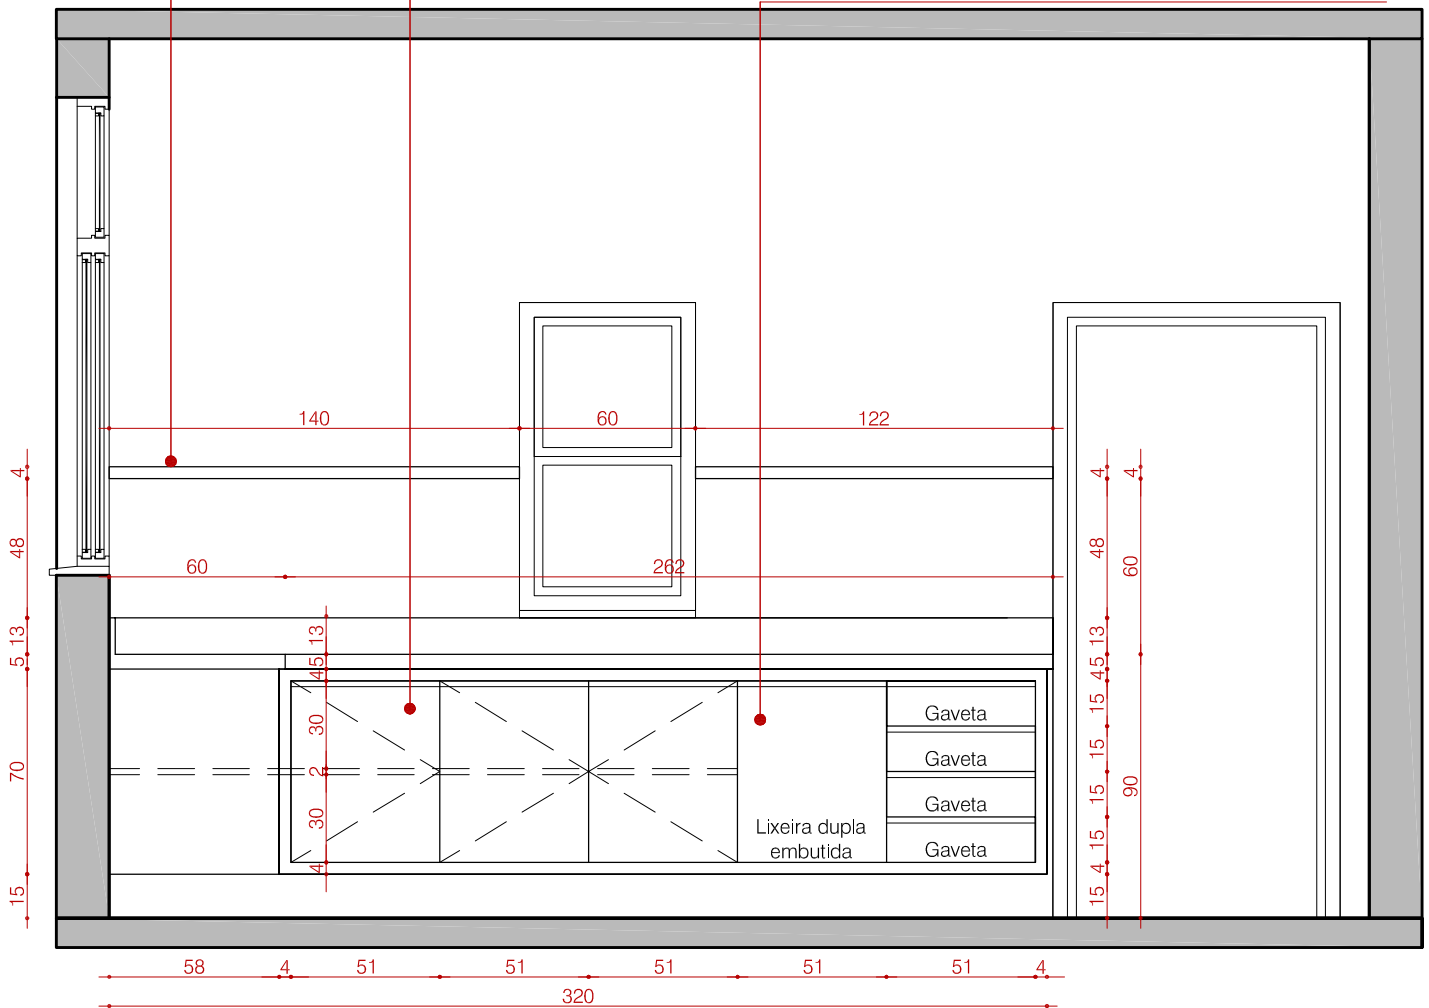

Prateleiras superiores em Mdf Branco Liso Resistente à Umidade

Balcão com uma prateleira interna, com portas de abrir e gavetas

com puxadores tipo barra e todo o balcão em Mdf Branco Liso Resistente à Umidade

Porta estilo gaveta para embutir aramado com lixeira dupla

ASSUNTO: SALA DE ESTOCAGEM DE MATERIAL ESTERILIZADO

ESCALA: Sem Escala

 **CISVALE**
Consórcio Intermunicipal
de Serviços do Vale do Rio Pardo

DESENHO: Cíntia Schild Machry