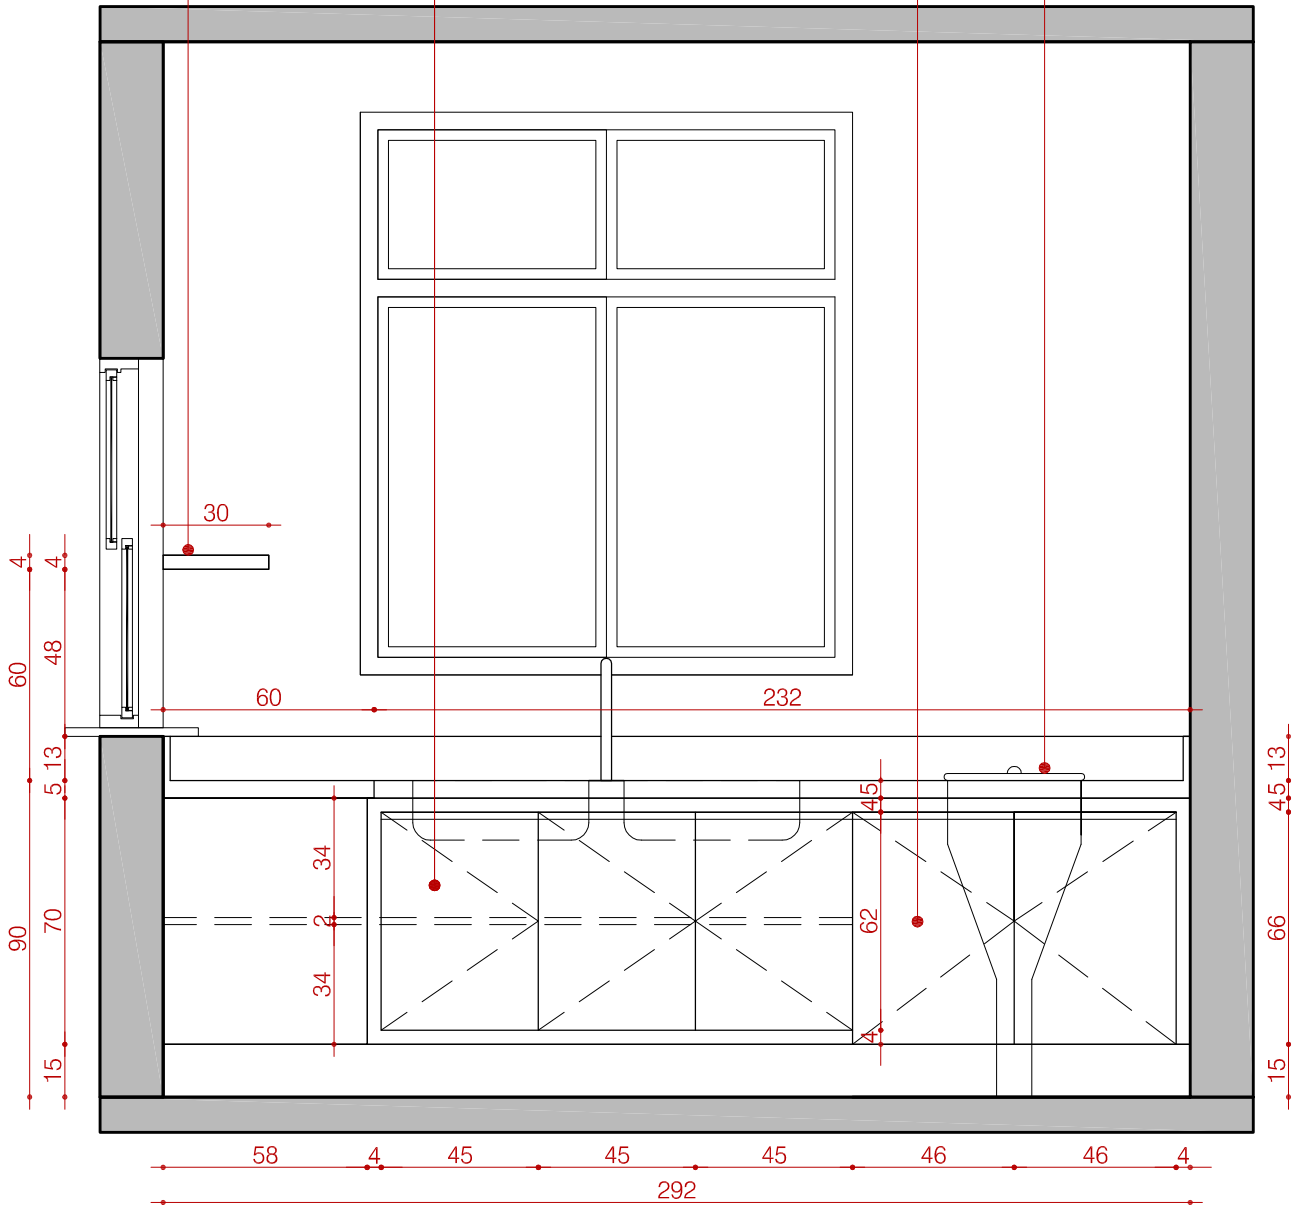

Prateleiras superiores em Mdf Branco Liso Resistente à Umidade

Balcão com uma prateleira interna, com portas de abrir com puxadores tipo barra e todo o balcão em Mdf Branco Liso Resistente à Umidade

Duas portas de abrir em Mdf Branco com puxadores tipo barra, com parte interna do balcão com fundo falso.
OBS: as duas portas frontais em Mdf serão para esconder o expurgo.

Expurgo em inox embutido no balcão

VISTA A