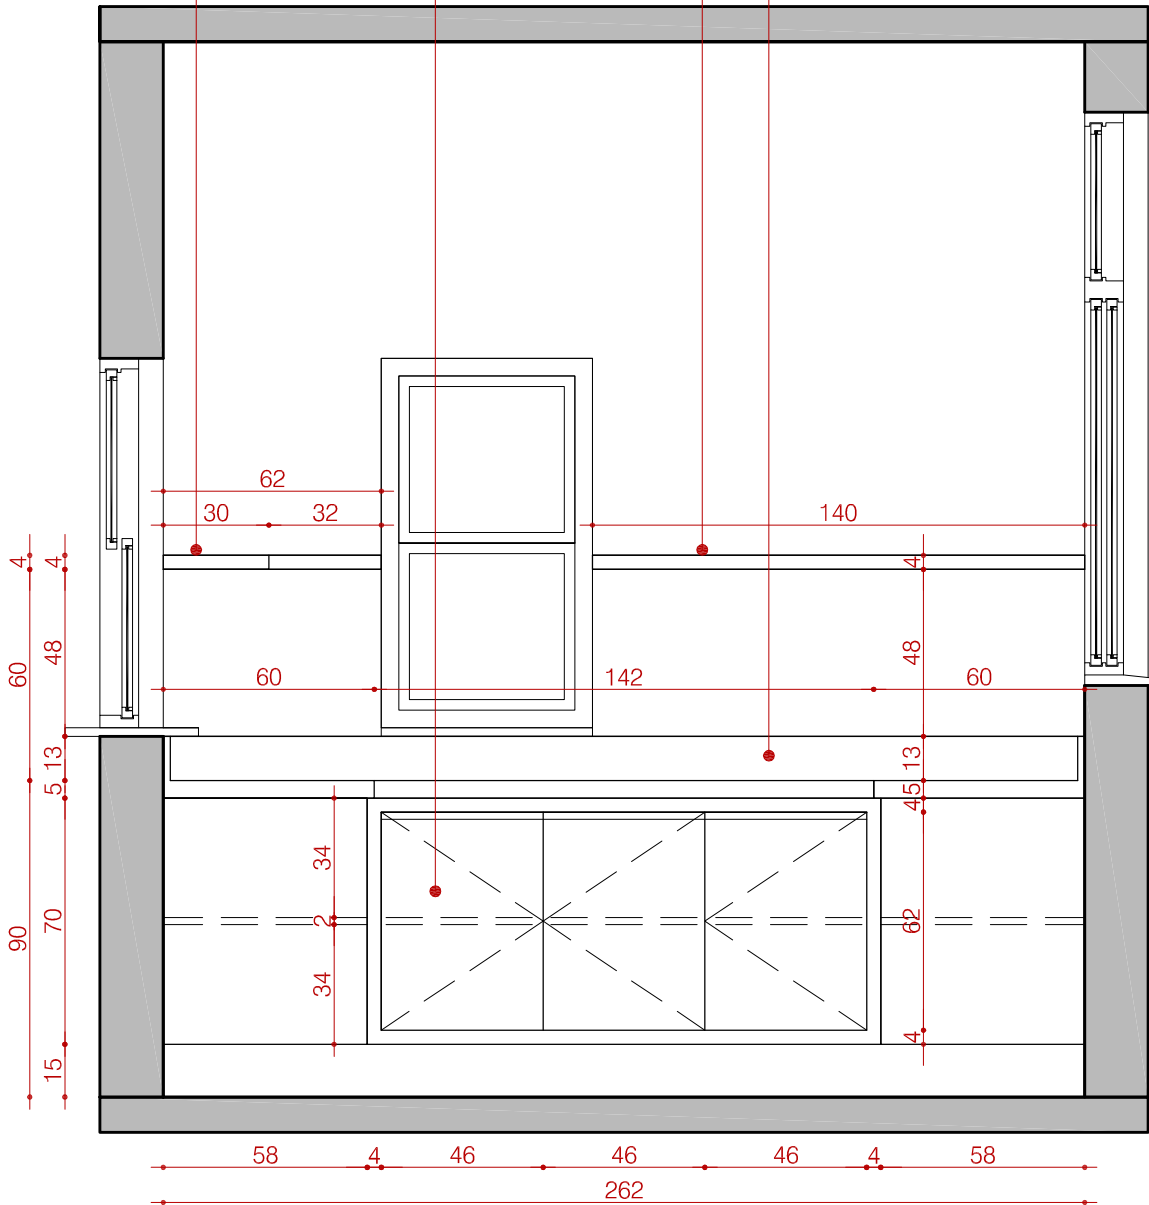

Prateleiras superiores em Mdf Branco Liso Resistente à Umidade
Profundidade = 30cm

Balcão com uma prateleira interna, com portas de abrir com puxadores
tipo barra sendo todo o balcão em Mdf Branco Liso Resistente à Umidade

Prateleiras superiores em Mdf Branco Liso
Resistente à Umidade

Bancada em Inox liso com rodapia de 13cm de altura
(ou até atingir a altura das janelas menores)

VISTA B