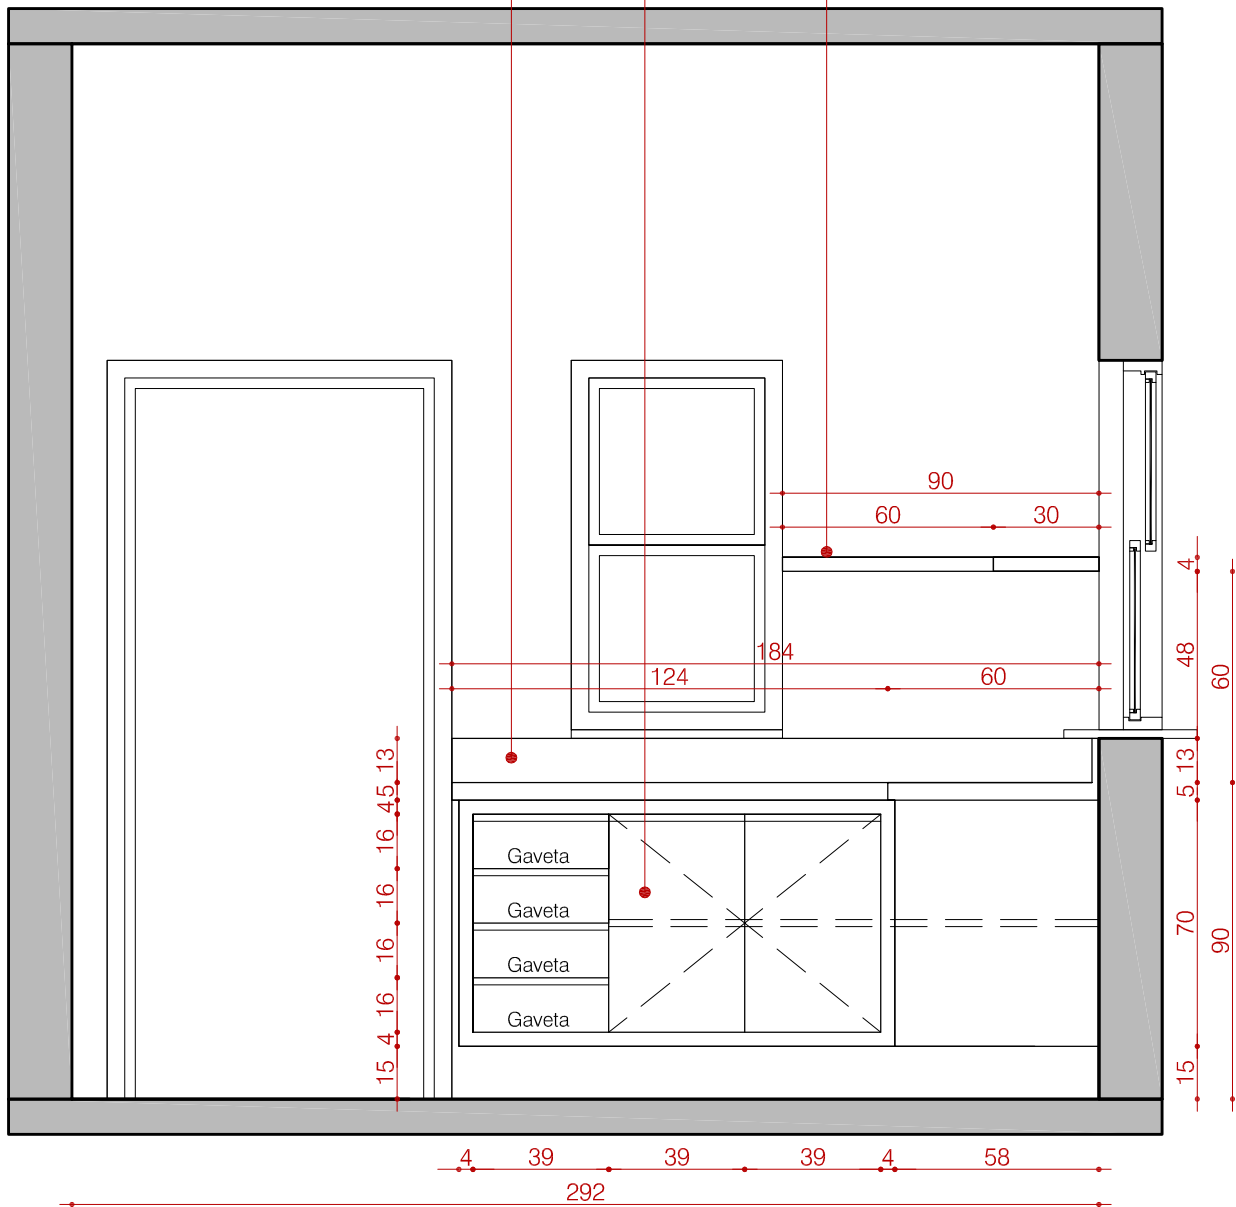

Bancada em Inox liso com rodapia de 13cm de altura
(ou até atingir a altura das janelas menores)

Balcão com uma prateleira interna, com portas de abrir e
gavetas com puxadores tipo barra, sendo todo o balcão em
Mdf Branco Liso Resistente à Umidade

Prateleiras superiores em Mdf Branco Liso
Resistente à Umidade

VISTA C