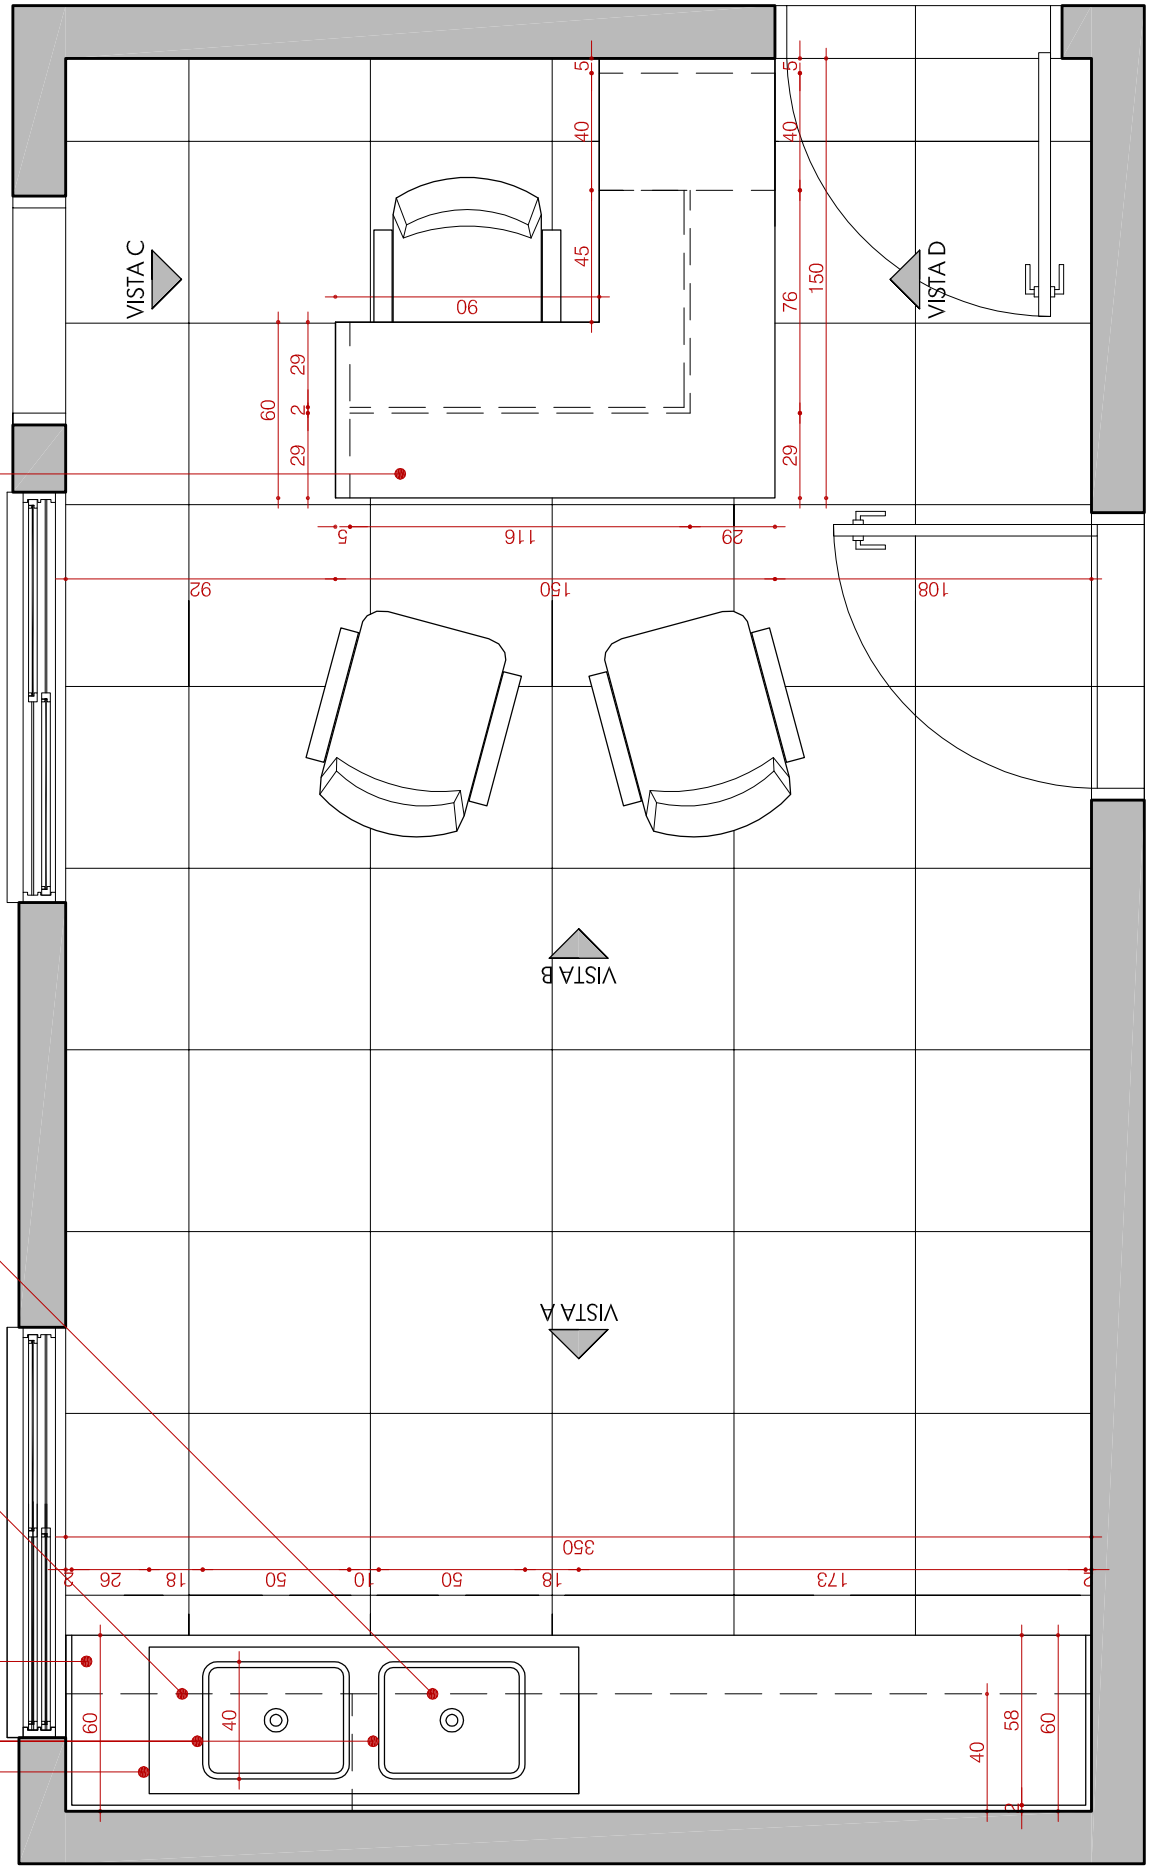

Marcação do rebainho para área molhada no tampo em inox
Cuba Dupla em Inox - Dimensões 50cm x 40cm x 17cm cada

Balcão com portas de abrir e gavetas com puxadores tipo barra em Mdf Branco Liso Resistente à Umidade. Tampo em Inox com rodapia de 20cm de altura.

Projeção prateleira superior em Mdf Branco Liso Resistente à Umidade

Projeção armário aéreo com portas de abrir com puxadores tipo barra e com prateleira interna em Mdf Branco Liso Resistente à Umidade

Mesa de Atendimento com gaveteiro em Mdf Branco Liso Resistente à Umidade

PLANTA BAIXA