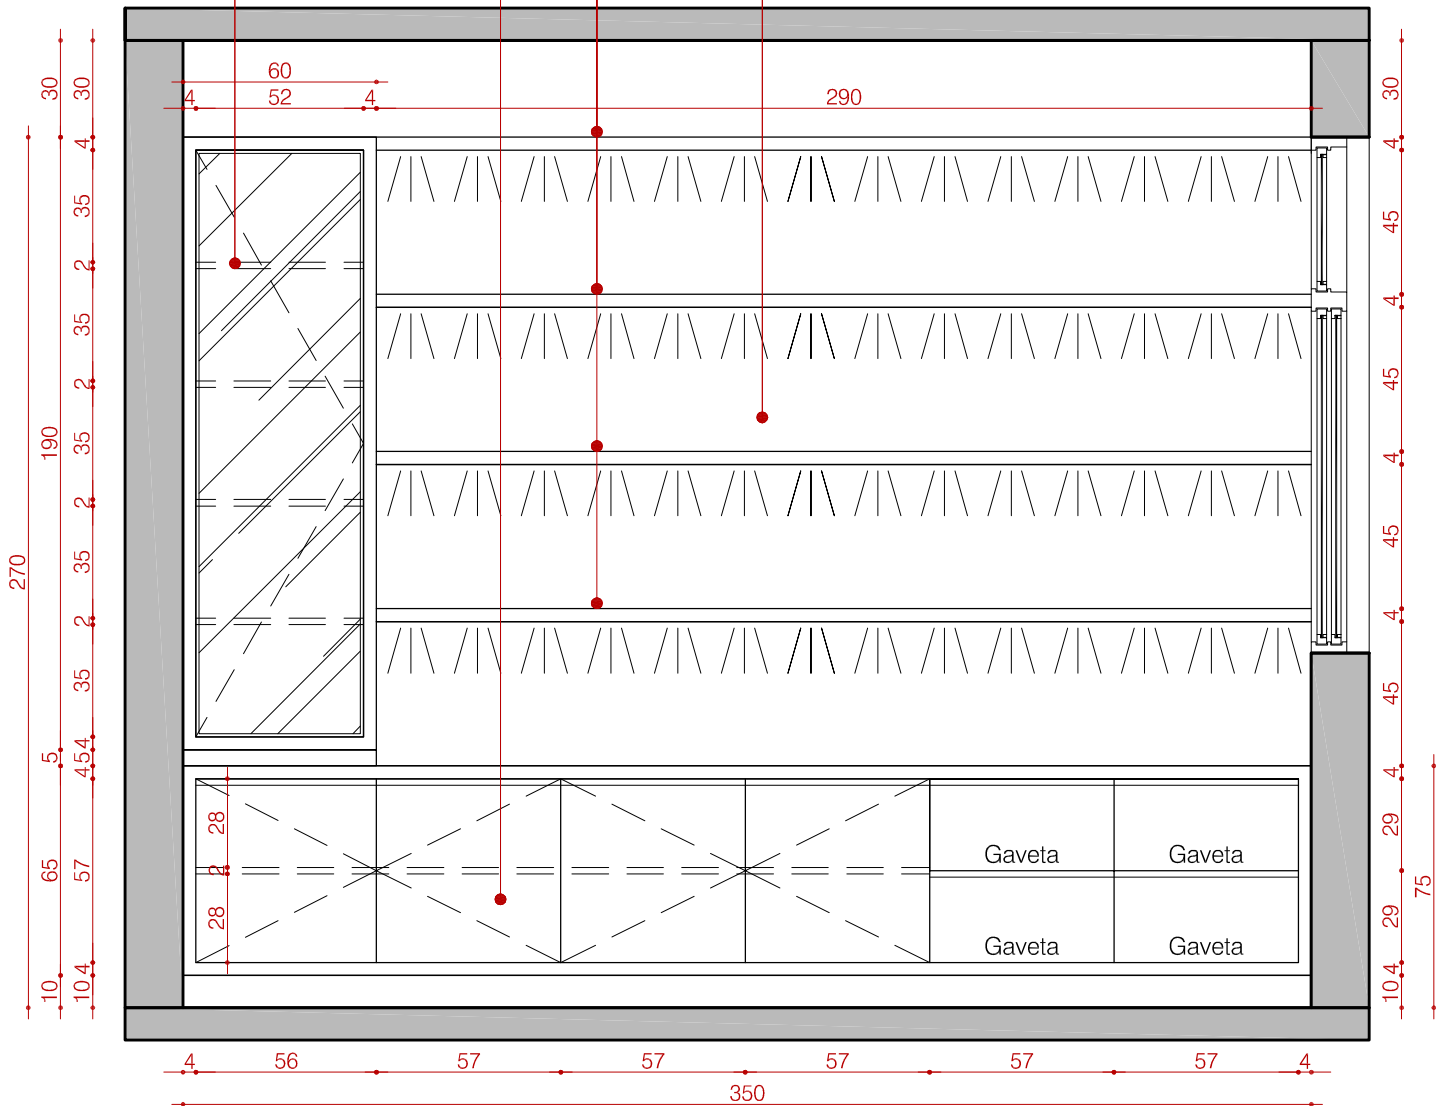

Armário com uma porta de abrir em vidro refletente e com prateleiras internas em Mdf Carvalho Ébano Duratex
 Balcão com portas de abrir e gavetas com puxadores tipo barra e em Mdf Carvalho Ébano Duratex
 Prateleiras superiores em Mdf Carvalho Ébano Duratex com detalhe em negativo na parte inferior para embutir fita de led
 Parede revestida com papel de parede (OPCIONAL)

VISTA A