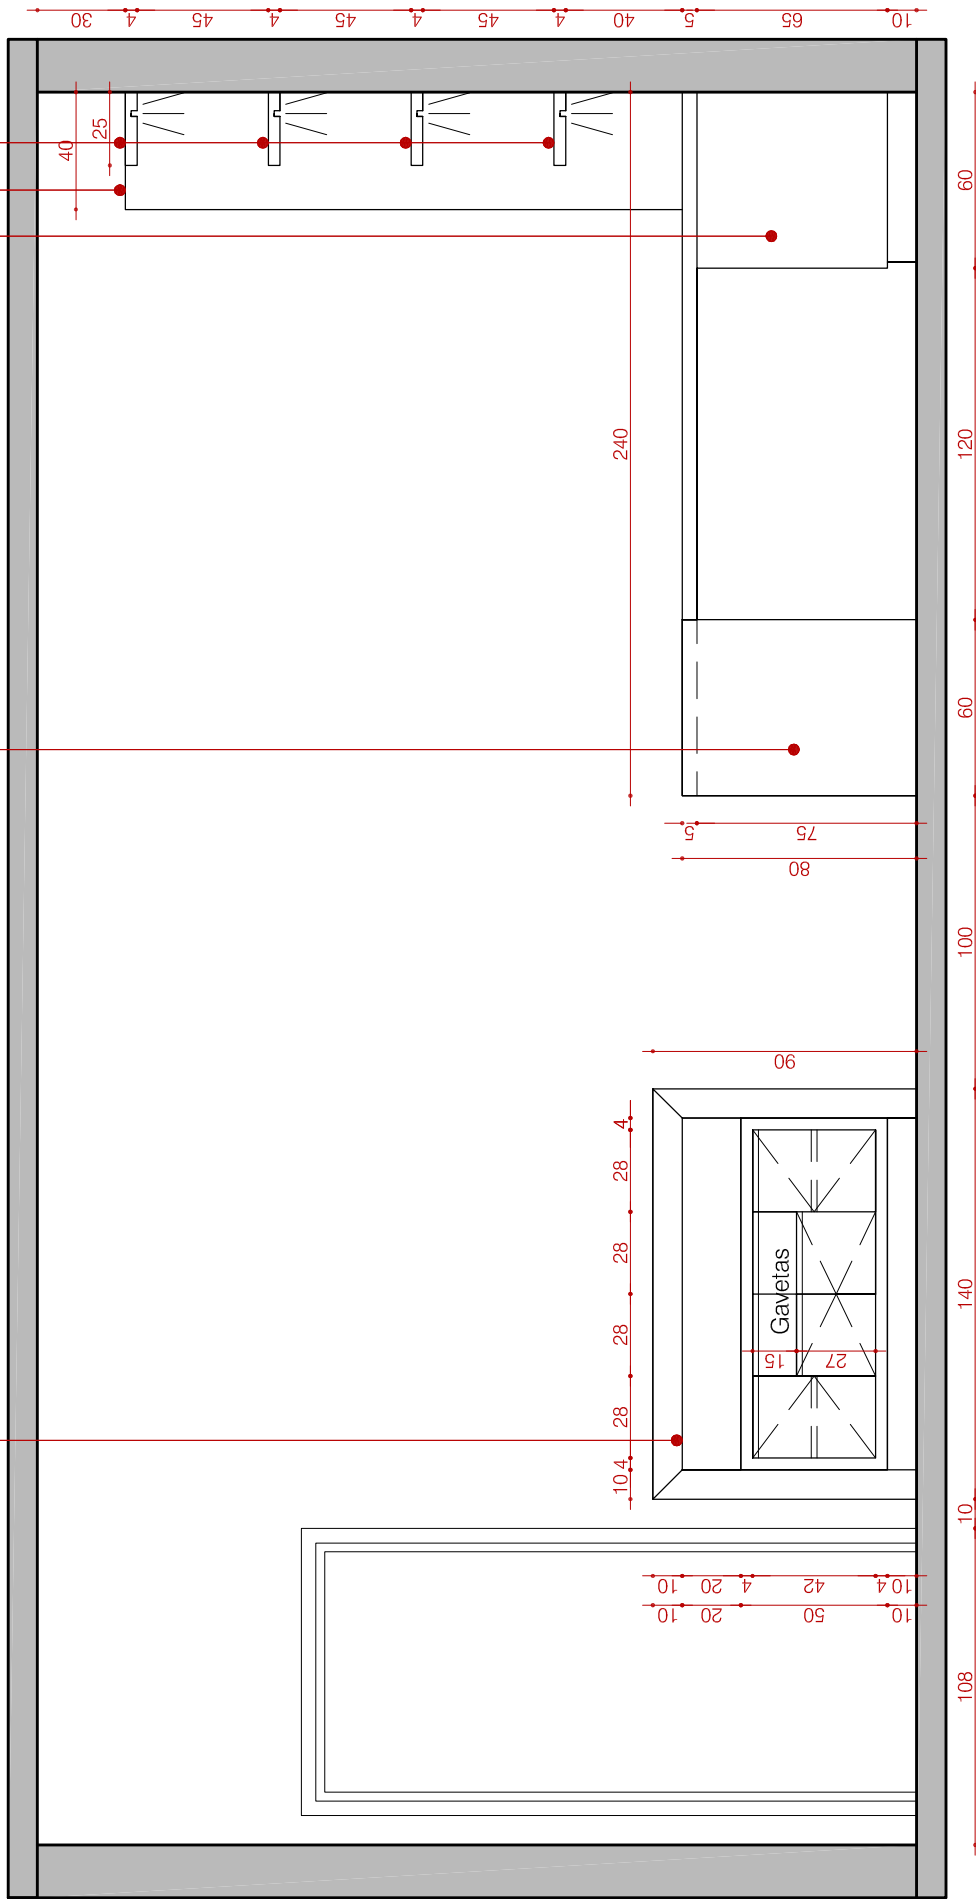

Aparador em Mdf Carvalho Ébano Duratex com portas de abrir e gavetas em Mdf com puxadores tipo barra

Mesa em Mdf Carvalho Ébano Duratex

Balcão com portas de abrir e gavetas com puxadores tipo barra e em Mdf Carvalho Ébano Duratex

Armário com uma porta de abrir em vidro refletente e com prateleiras internas em Mdf Carvalho Ébano Duratex

Prateleiras superiores em Mdf Carvalho Ébano Duratex com detalhe em negativo na parte inferior para embutir fita de led

VISTA C