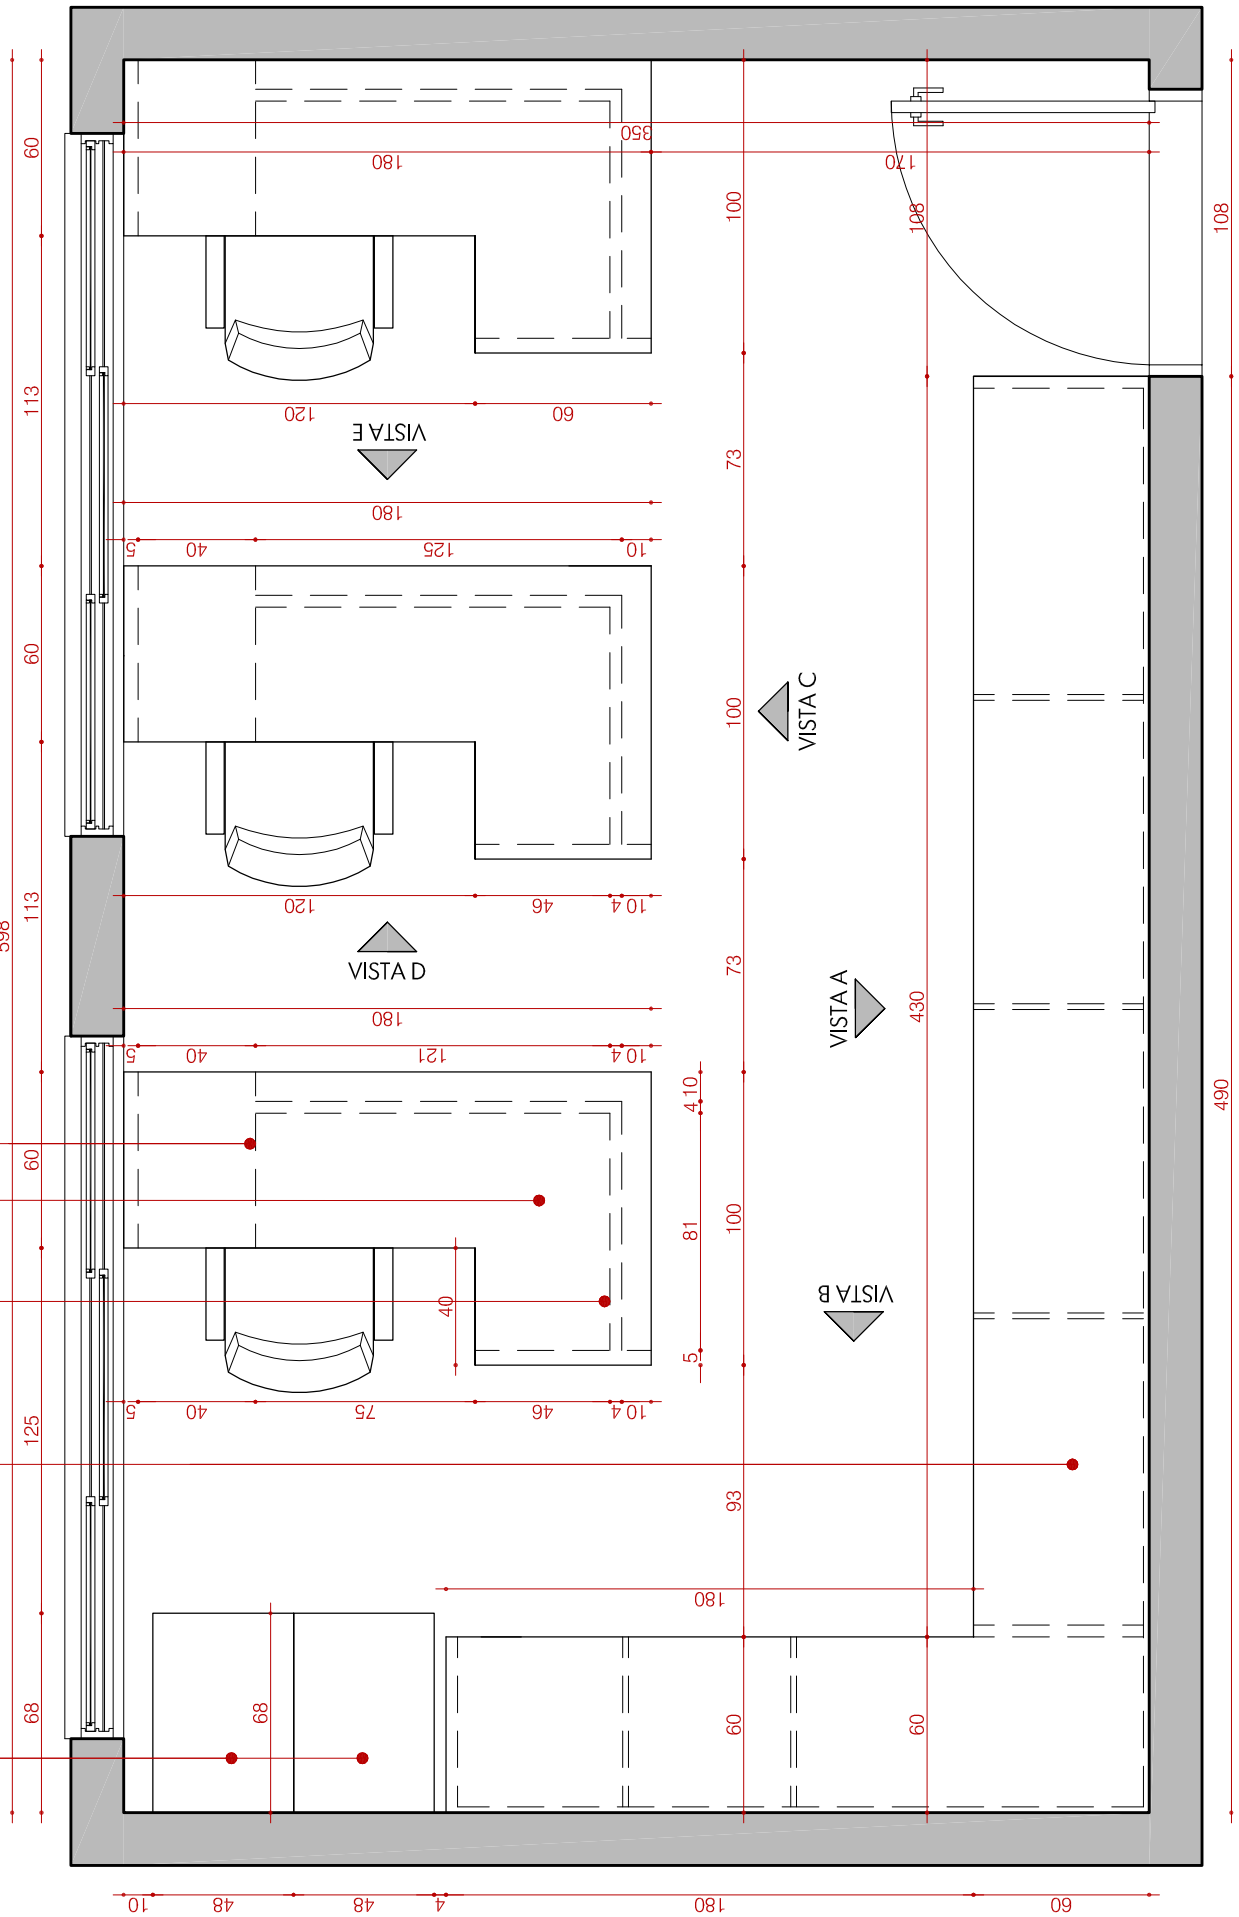

Móvel de Arquivos existentes

Móvel com 8 portas de abrir com prateleiras internas em Mdf Carvalho Ébano Duratex e portas com puxadores tipo barra.  
OBS: Executar o móvel alinhado com a altura da porta (verificar medidas no local).

Sala / base da mesa em Mdf Carvalho Ébano Duratex com detalhes em negativo

Bancada da mesa em Mdf Carvalho Ébano Duratex - Espessura = 5cm  
Gaveteiros com rodapé em Mdf Carvalho Ébano Duratex e puxadores tipo barra

PLANTA BAIXA