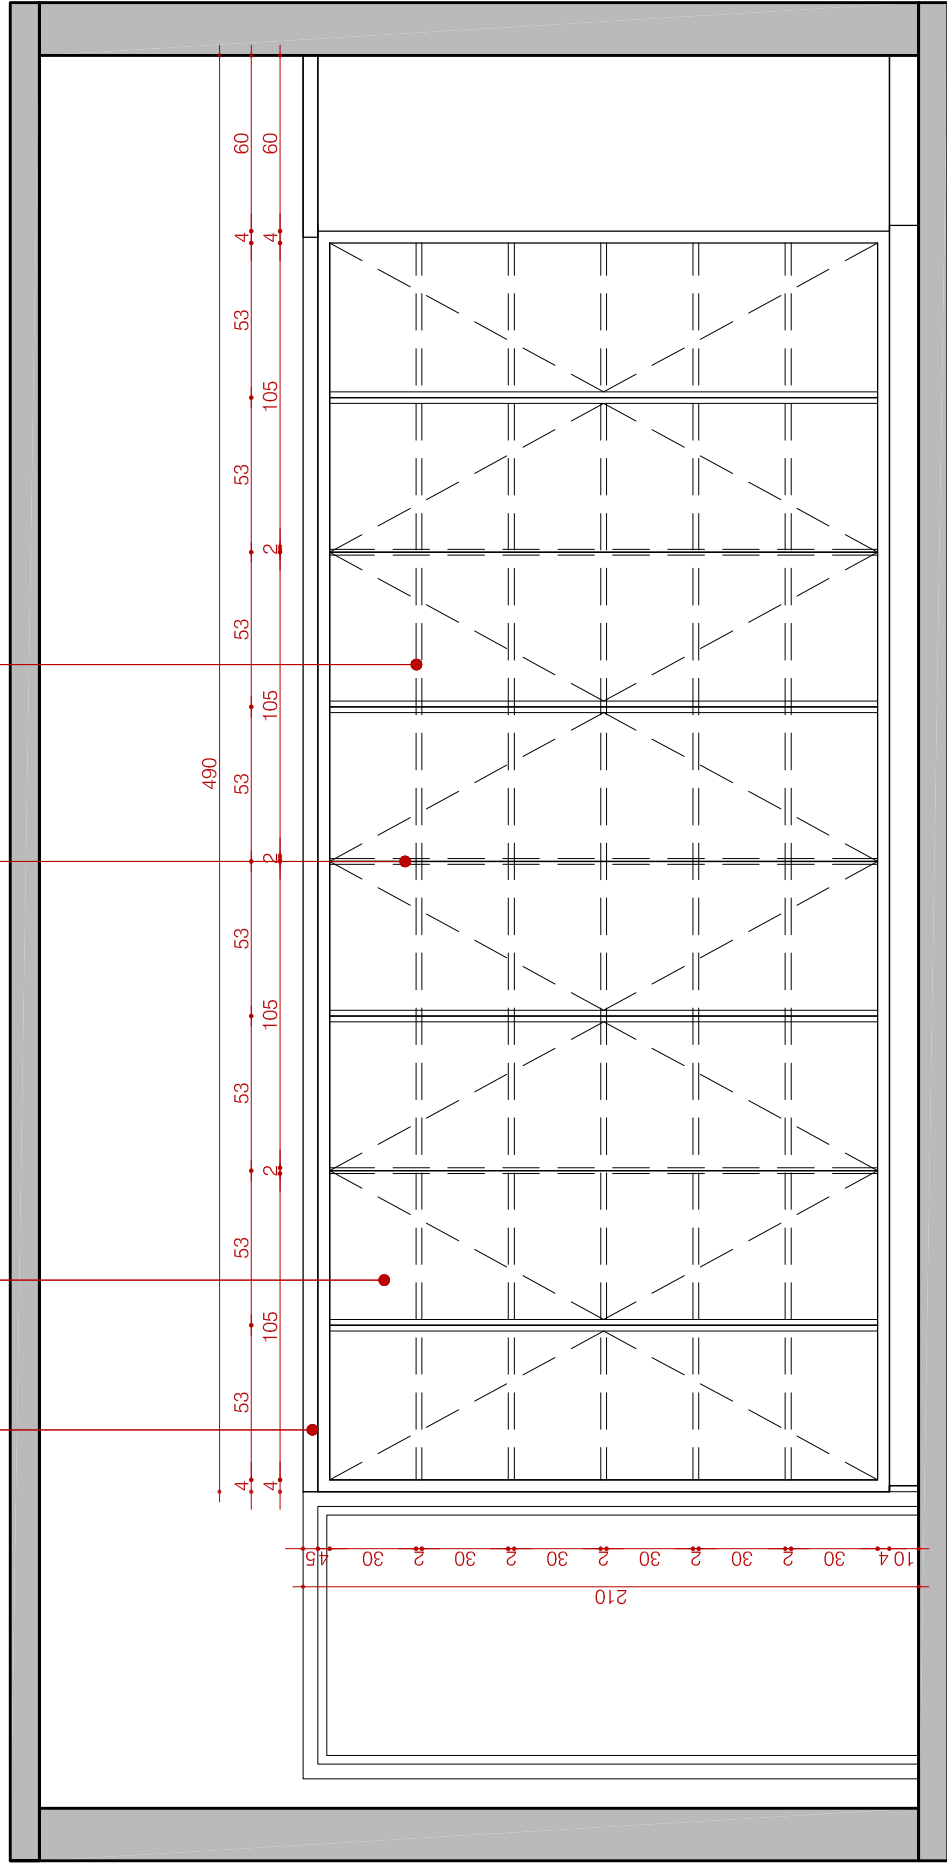

Móvel em Mdf Carvalho Ébano Duratex

OBS: Executar o móvel alinhado com a altura da porta (verificar medidas no local).

Portas de abrir em Mdf Carvalho Ébano Duratex com puxadores tipo barra

Divisórias internas do móvel em Mdf Branco Liso

Prateleiras internas do móvel em Mdf Branco Liso

VISTA A