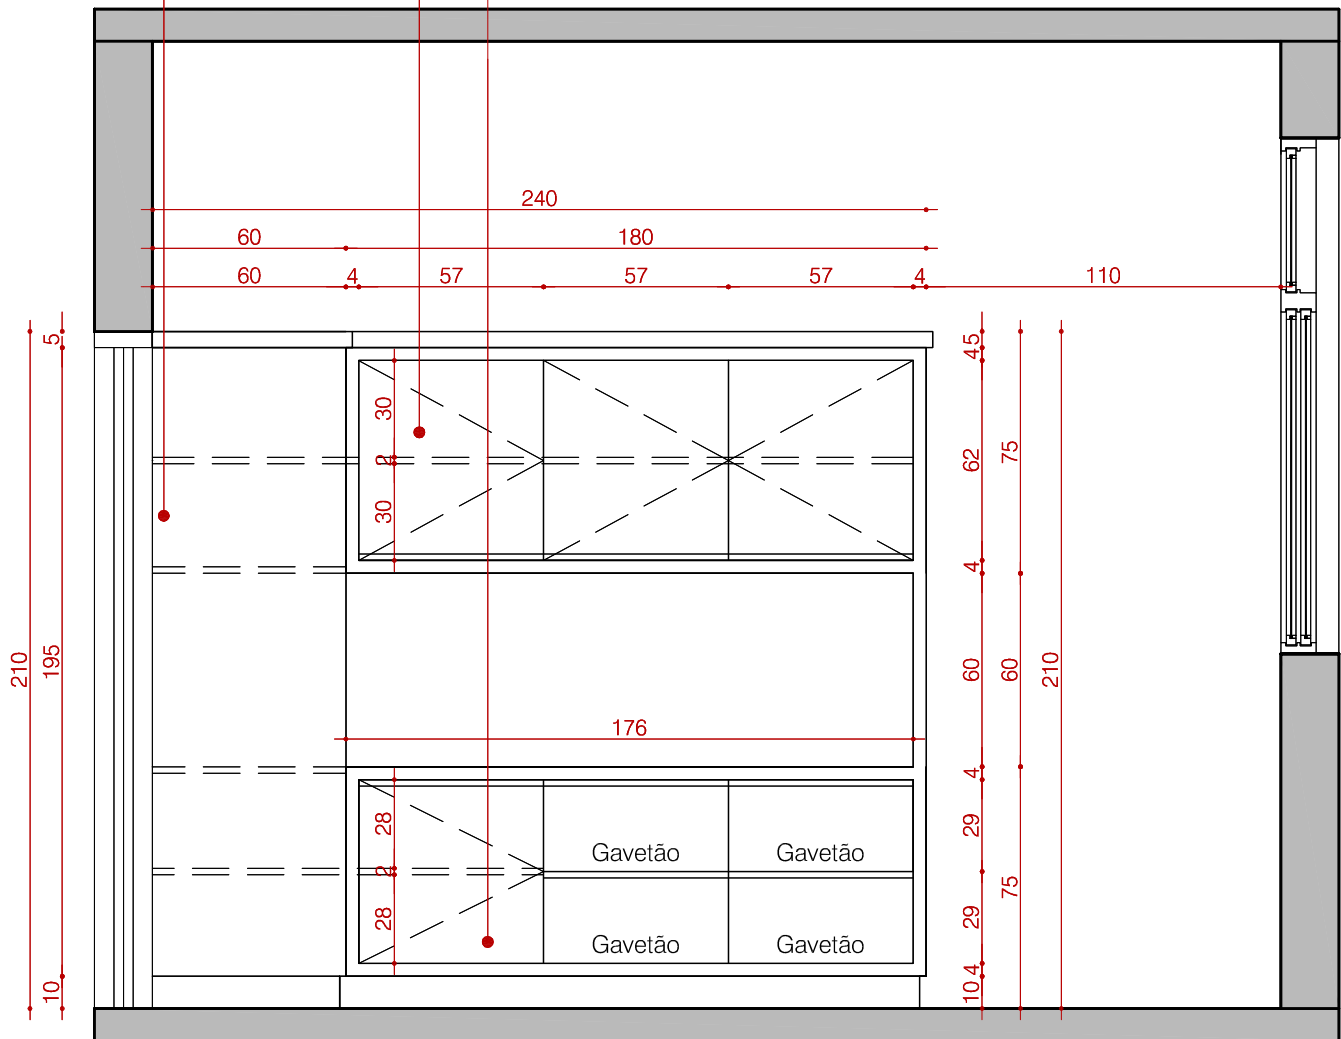

Móvel com portas de abrir com prateleiras internas em Mdf Carvalho Ébano Duratex e portas com puxadores tipo barra.
 OBS: Executar o móvel alinhado com a altura da porta (verificar medidas no local).

Móvel com portas de abrir em Mdf Carvalho Ébano Duratex com puxadores tipo barra.
 OBS: Executar o interior do Móvel e prateleira interna em Mdf Branco Liso.

Móvel com porta de abrir e gavetões em Mdf Carvalho Ébano Duratex com puxadores tipo barra.
 OBS: Executar o interior do Móvel em Mdf Branco Liso.

VISTA B

ASSUNTO: SALA FATURAMENTO, COMPRAS,
 RH E CONTABILIDADE

ESCALA: Sem Escala